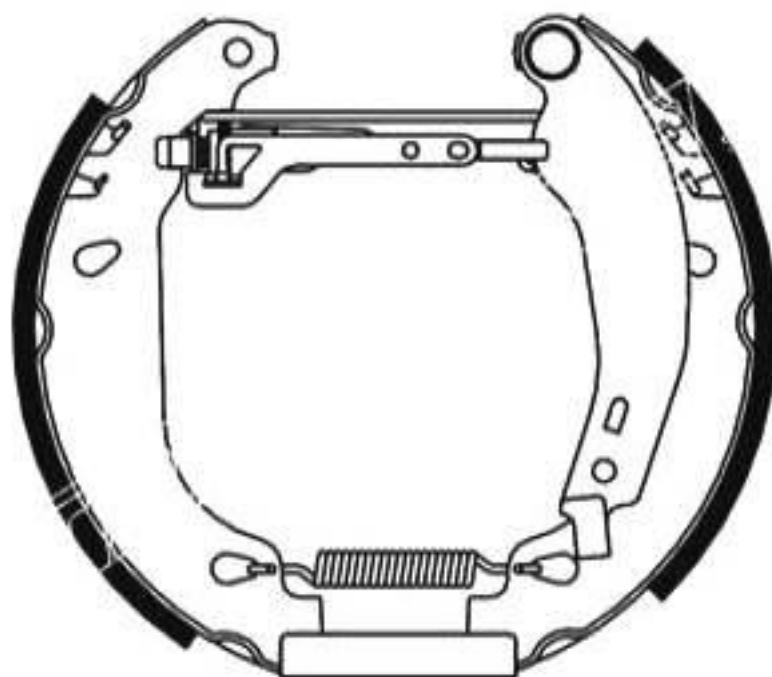

BKN - RK1476 - Kit de freno premontado

- Renault
- Trasero
- Bendix/Bosch
- Ø Tambor [mm]: 180
- Ancho Zapata [mm]: 42
- Ø Bombín [mm]: 22

RK 1476

6106

RENAULT - Super.5, Express - (86-90)

180 x 42

Ø 22,00

DCHA - 800853