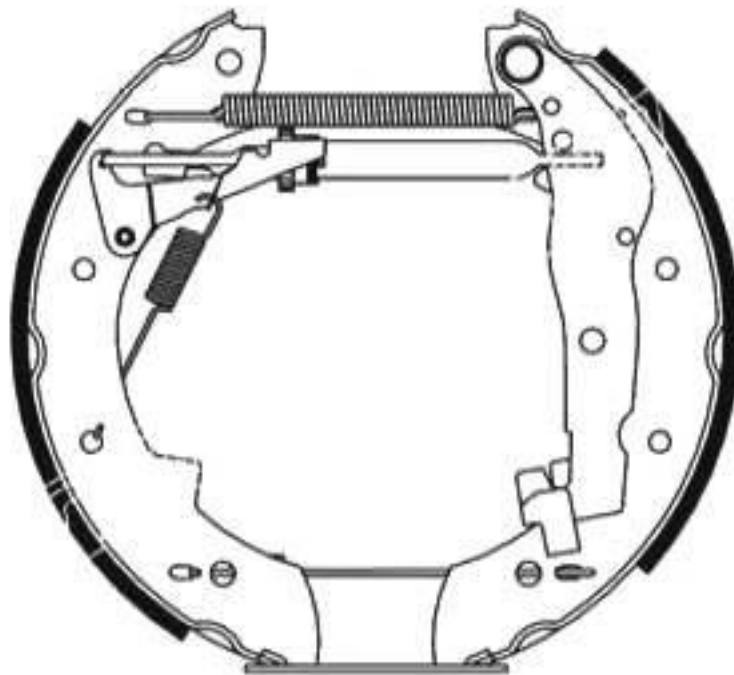

## **BKN - RK1490 - Kit de freno premontado**

- Renault
- Trasero
- TRW
- Ø Tambor [mm]: 229
- Ancho Zapata [mm]: 41
- Ø Bombín [mm]: 22,20

# RK 1490

# 6019

RENAULT - R21 - (86-) (92-)

228 x 42

Ø 22,20

DCHA - **800367**

IZQ - **800366**