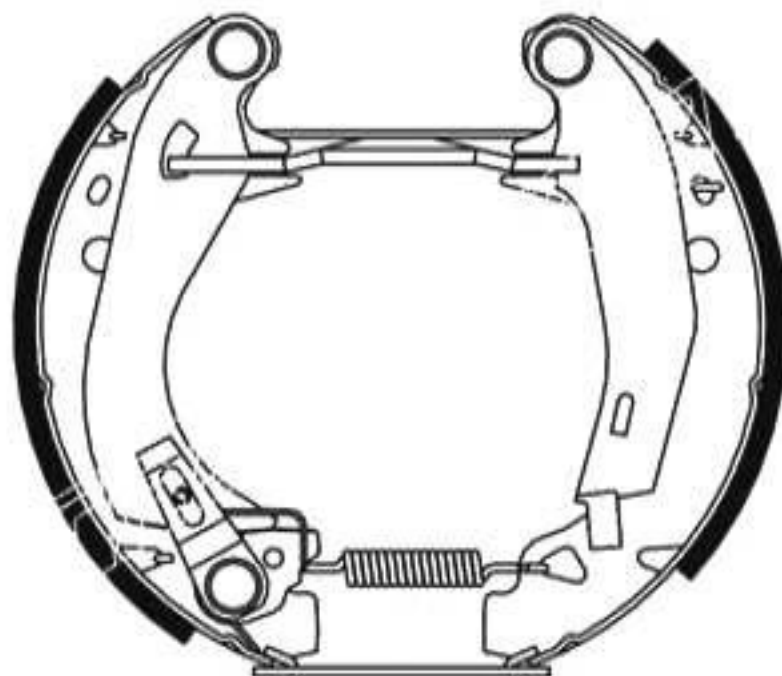

BKN - RK1493 - Kit de freno premontado

- Renault
- Trasero
- Bendix/Bosch
- Ø Tambor [mm]: 180
- Ancho Zapata [mm]: 40
- Ø Bombín [mm]: 20,64

RK 1493

6021

RENAULT - Sp 5, Clio I (90-98), R.11, R19

180 x 42

Ø 20,64

DCHA - 800335

IZQ - 800334