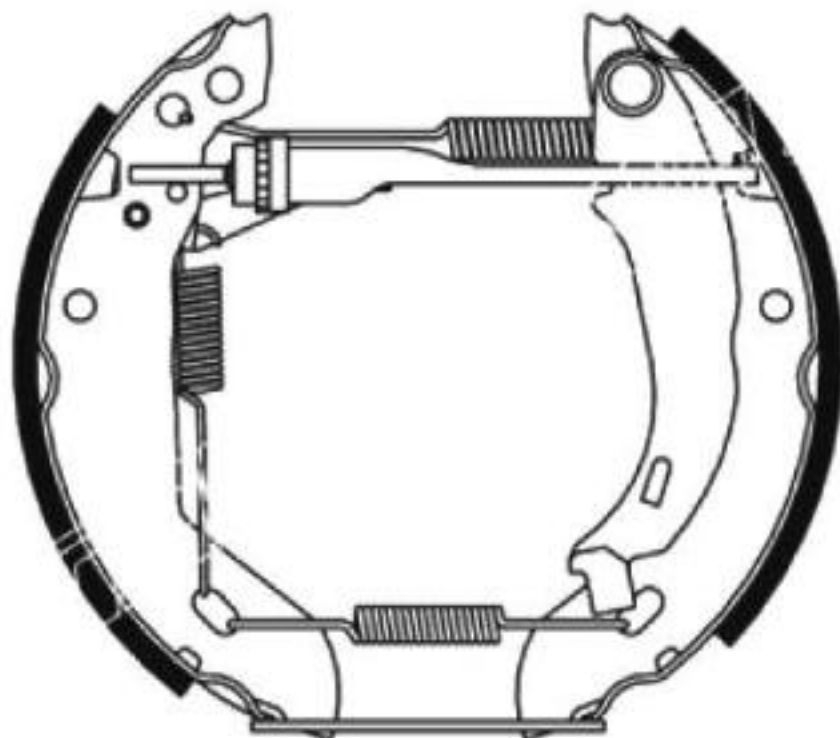

BKN - RK1498 - Kit de freno premontado

- Renault
- Trasero
- TRW
- Ø Tambor [mm]: 180
- Ancho Zapata [mm]: 40
- Ø Bombín [mm]: 20,64

RK 1498

6032

RENAULT - Clio, R5, R19, Super.5, Twingo

180 x 42

Ø 20,64

DCHA - 800331