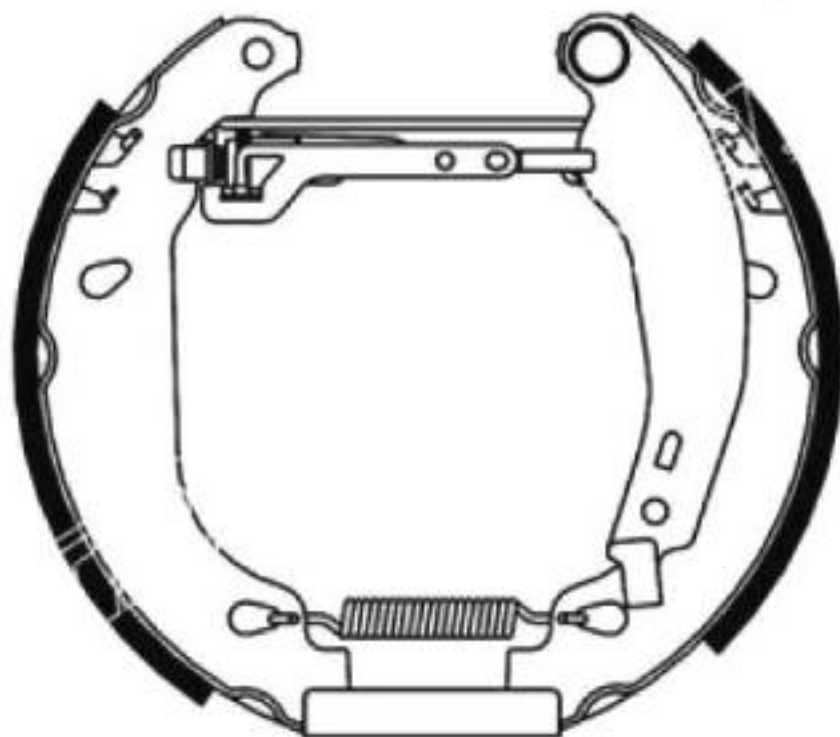

BKN - RK1499 - Kit de freno premontado

- Renault
- Trasero
- Bendix/Bosch
- Ø Tambor [mm]: 180
- Ancho Zapata [mm]: 40
- Ø Bombín [mm]: 20,64

RK 1499

6067

RENAULT -Clio - (90-98)

180 x 42

Ø 20,64

DCHA - 800336