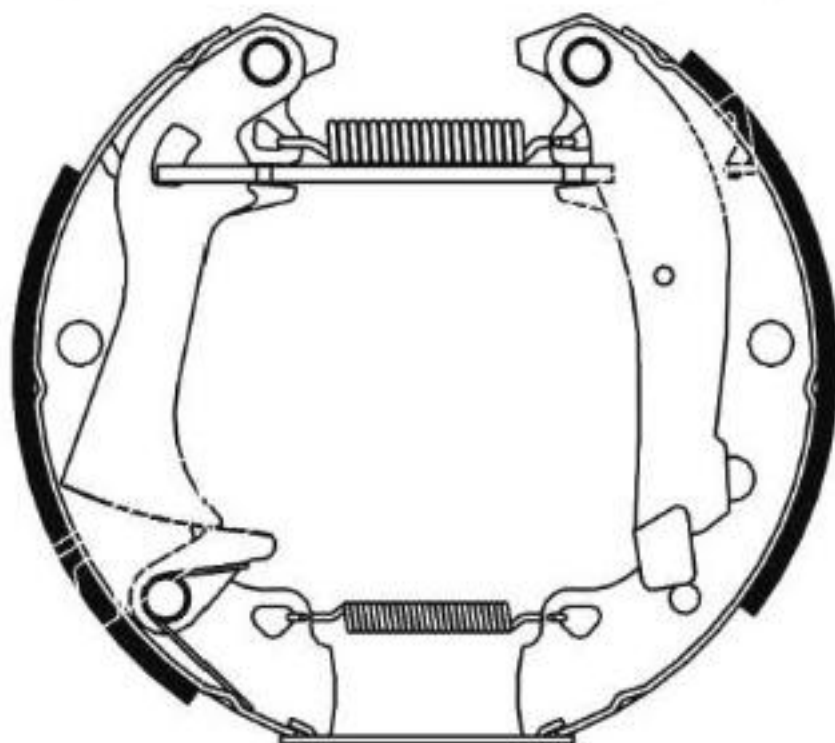

BKN - RK1504 - Kit de freno premontado

- Fiat / FSO
- Trasero
- Bendix/Bosch
- Ø Tambor [mm]: 228,6
- Ancho Zapata [mm]: 42
- Ø Bombín [mm]: 22,22

RK 1504

6410

SEAT - 131, 132

228,6 x 42

Ø 22,00

DCHA - 800110