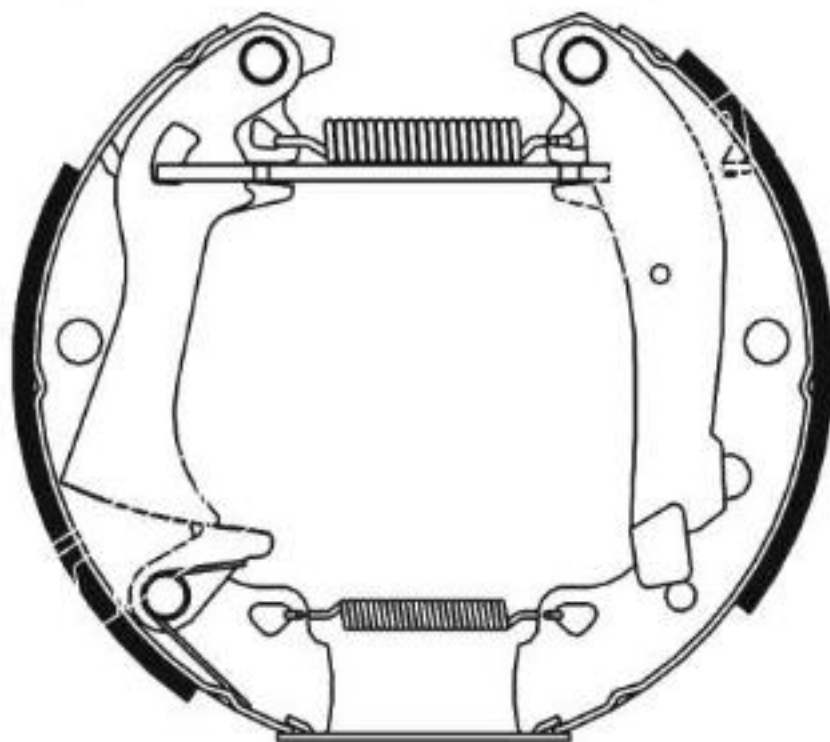

## **BKN - RK1507 - Kit de freno premontado**

- Fiat
- Trasero
- Bendix/Bosch
- Ø Tambor [mm]: 228,6
- Ancho Zapata [mm]: 42
- Ø Bombín [mm]: 22,22

# 6411

SEAT - 131

228,6 x 42

Ø 22,22

DCHA - 800111

IZQ - 800111