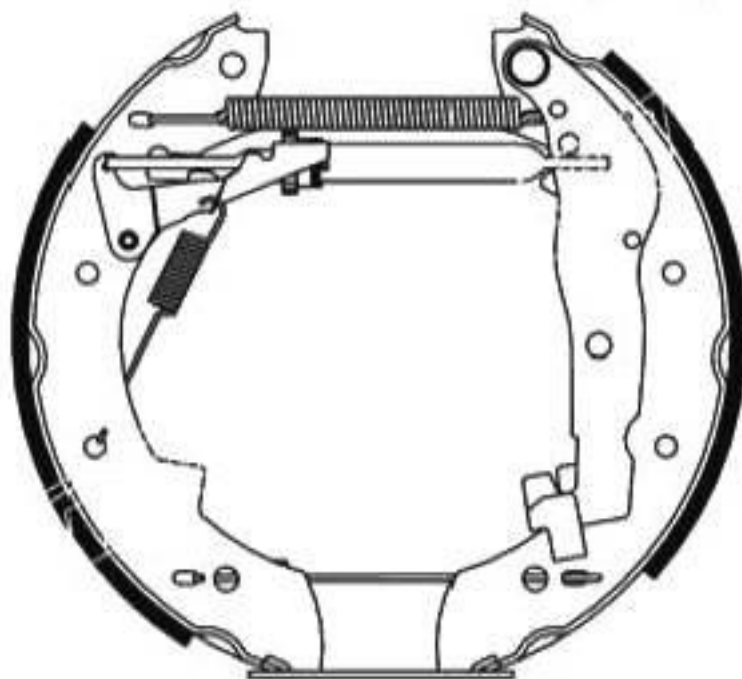

BKN - RK1805 - Kit de freno premontado

- Volvo
- Trasero
- TRW
- Ø Tambor [mm]: 228,6
- Ancho Zapata [mm]: 42
- Ø Bombín [mm]: 20,64

RK 1805

6135

VOLVO - 340, 360 - (81-)

228 x 42

Ø 20,64

DCHA - 800408