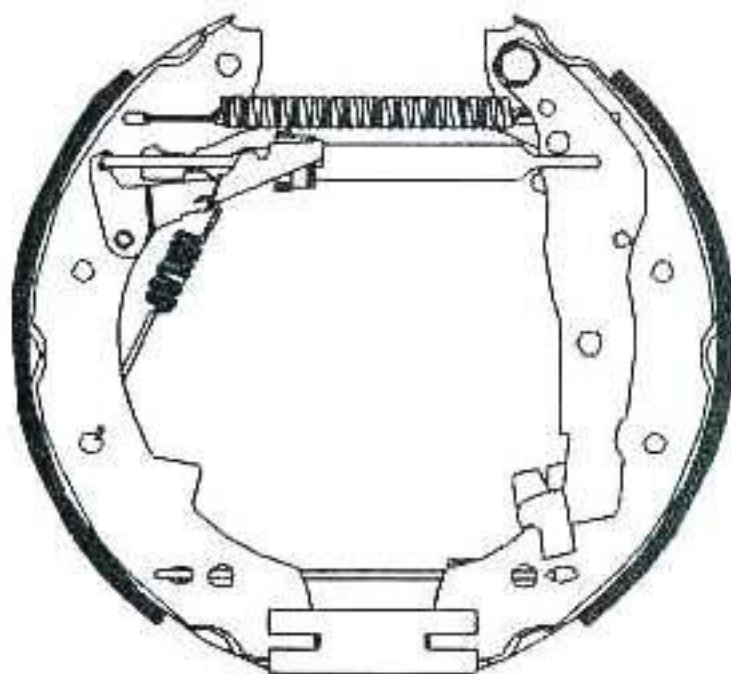

BKN - RK5003 - Kit de freno premontado

- BMW
- Trasero
- TRW
- Ø Tambor [mm]: 228,6
- Ancho Zapata [mm]: 42
- Ø Bombín [mm]: 20,64

RK 5003

6031

BMW Serie 3 - (82-90)

228 x 42

Ø 20,64

DCHA - 800063