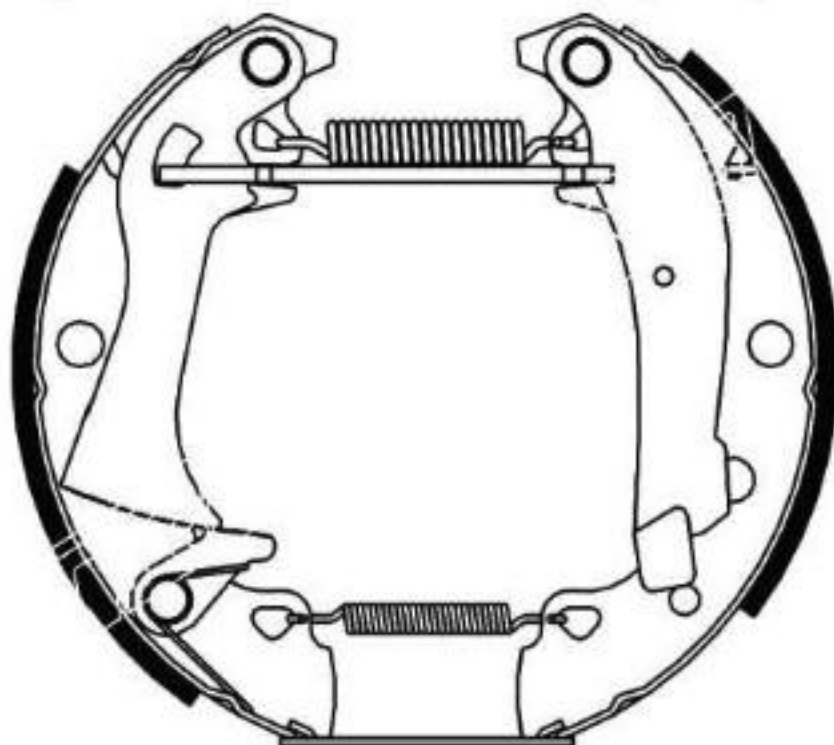

BKN - RK6008 - Kit de freno premontado

- Citroën / Renault / Talbot
- Trasero
- Bendix/Bosch
- Ø Tambor [mm]: 228
- Ancho Zapata [mm]: 40
- Ø Bombín [mm]: 22,00

RK 6008

6052

CITROEN - C.15 - (84-)

228,6 x 42

Ø 22,00

DCHA - 800359

IZQ - 800359