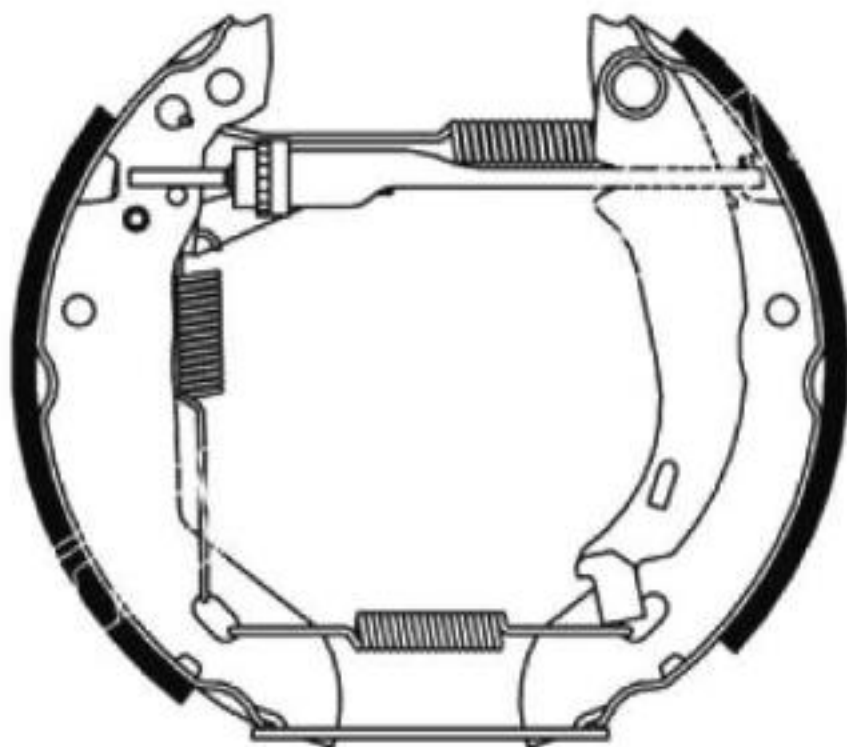

## **BKN - RK6020 - Kit de freno premontado**

- Citroën / Peugeot
- Trasero
- TRW
- Ø Tambor [mm]: 180
- Ancho Zapata [mm]: 30
- Ø Bombín [mm]: 20,64

# 6059

CITROEN- Xsara, ZX / PEUGEOT- 306- (92-)

180 x 32

Ø 20,64

DCHA - 800331

IZQ - 800332