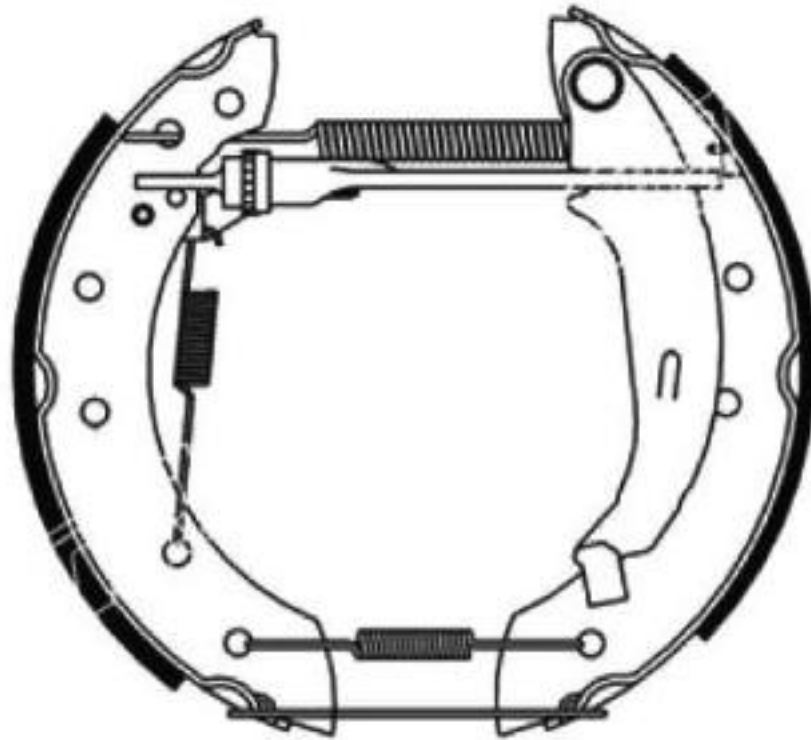

## **BKN - RK6022 - Kit de freno premontado**

- Citroën / Peugeot
- Trasero
- TRW
- Ø Tambor [mm]: 203
- Ancho Zapata [mm]: 38
- Ø Bombín [mm]: 20,64

# 6182

CITROEN - Xsara, ZX/ PEUGEOT - 106 (93-)

203 x 38

Ø 20,64

DCHA - 800909

IZQ - 800909