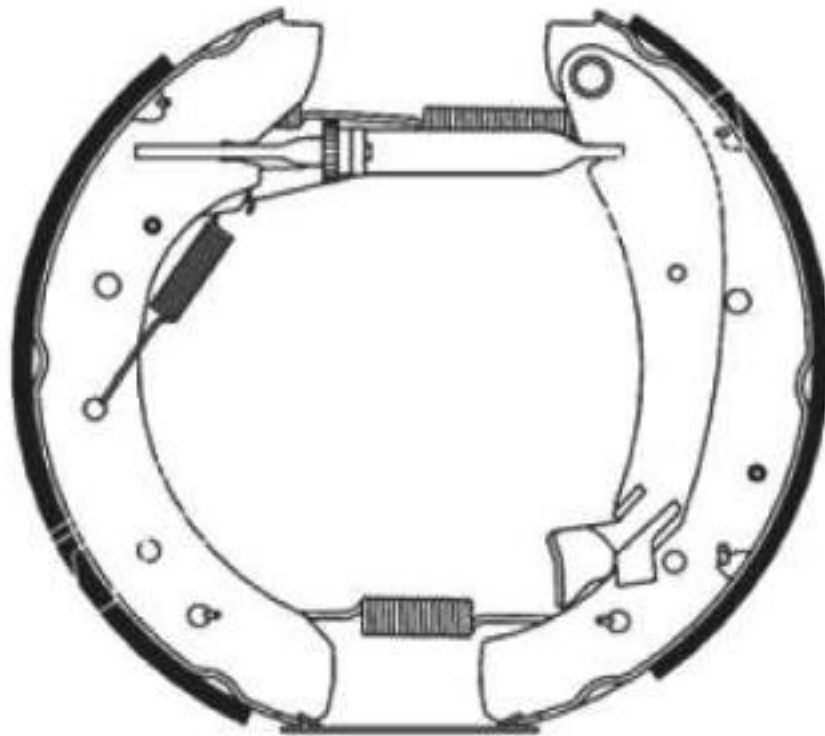

## **BKN - RK7083 - Kit de freno premontado**

- Citroën / Fiat / Peugeot
- Trasero
- TRW
- Ø Tambor [mm]: 254
- Ancho Zapata [mm]: 57
- Ø Bombín [mm]: 28,60

# 6208

CITROEN - Jumper/ FIAT / PEUGEOT

254 x 57

Ø 28,60

**DCHA - 800908**

**IZQ - 800908**