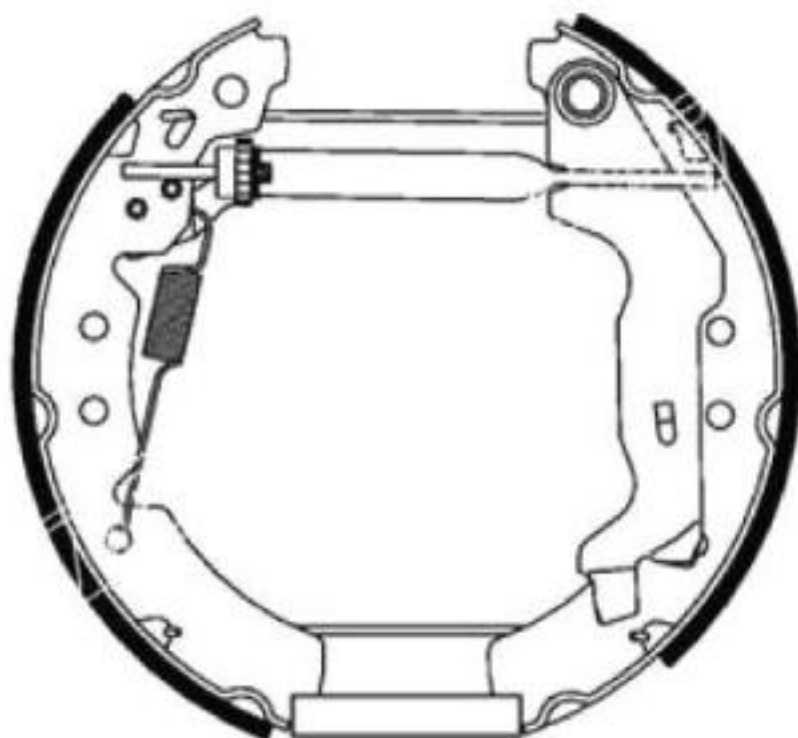

## **BKN - RK9222 - Kit de freno premontado**

- Nissan / Renault
- Trasero
- Bendix/Bosch
- Ø Tambor [mm]: 203
- Ancho Zapata [mm]: 38
- Ø Bombín [mm]: 22,22

# 6156

NISSAN - Kubistar / RENAULT - Kangoo

203 x 39

Ø 22,00

DCHA - **800834**

IZQ - **800834**