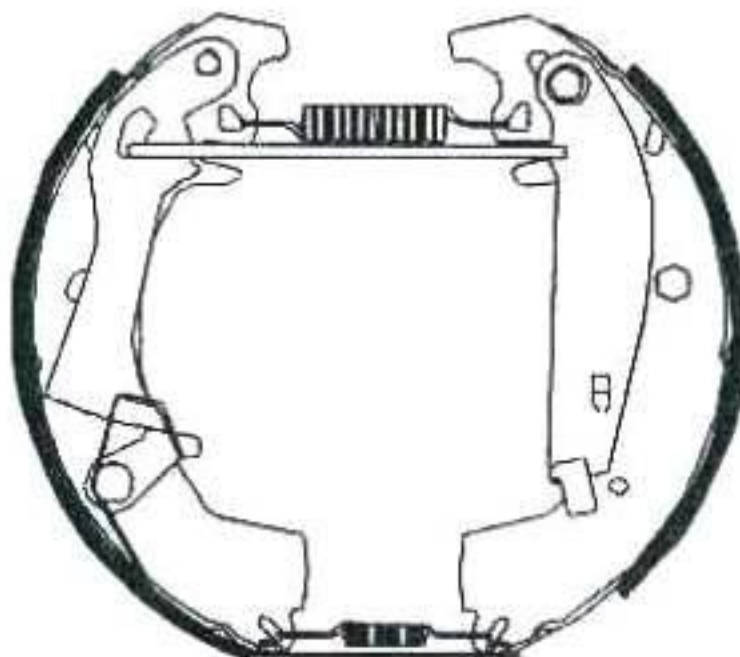

BKN - RK1496 - Kit de freno premontado

- Renault
- Trasero
- Bendix/Bosch
- Ø Tambor [mm]: 255
- Ancho Zapata [mm]: 46
- Ø Bombín [mm]: 22

RK 1496

6369

RENAULT - Trafic - (84-)

255 x 46

Ø 22,00

DCHA - 800364