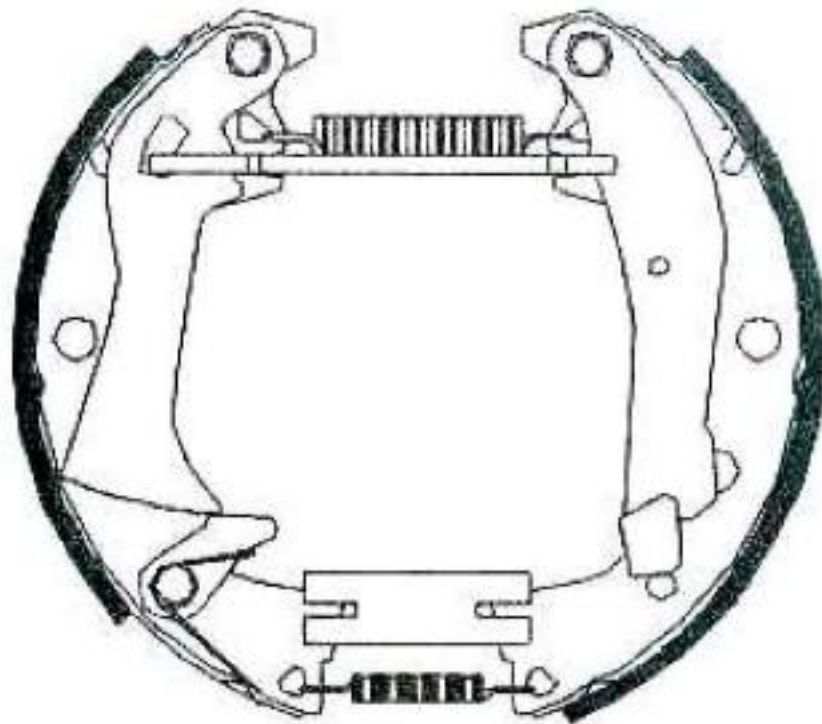

## **BKN - RK1031 - Kit de freno premontado**

- Renault
- Trasero
- Bendix/Bosch
- Ø Tambor [mm]: 228,6
- Ancho Zapata [mm]: 42
- Ø Bombín [mm]: 23,81

# 6420

RENAULT - R.4, R.5, R.6

228,6 x 42

Ø 23,81

DCHA - 800623

IZQ - 800624