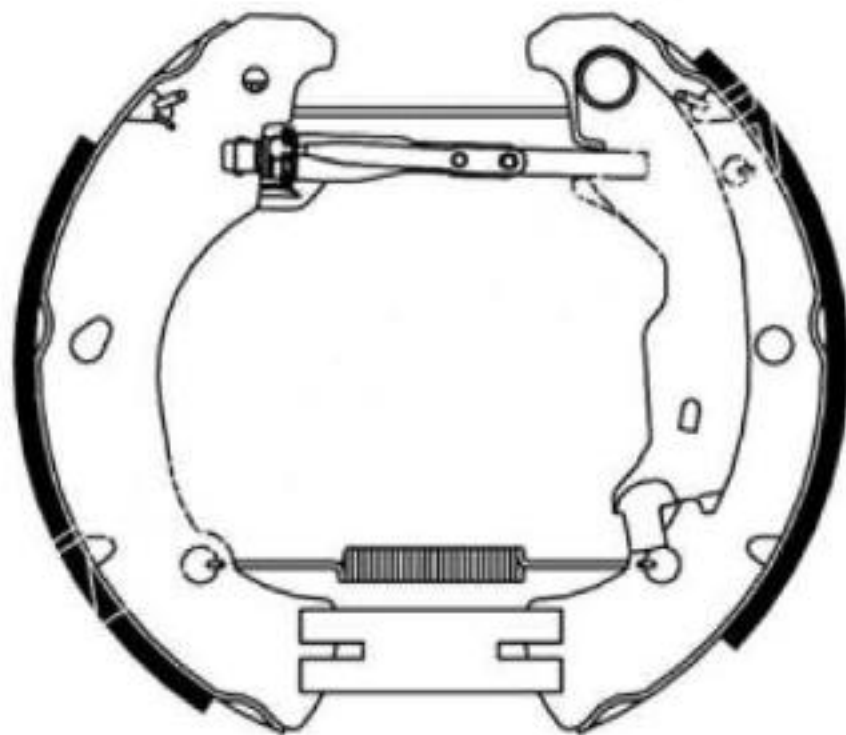

BKN - RK1141 - Kit de freno premontado

- Fiat
- Trasero
- Lockheed
- Ø Tambor [mm]: 203
- Ancho Zapata [mm]: 38
- Ø Bombín [mm]: 22,22

RK 1141

6375

FIAT - Brav@, Marea - (95-01)

203 x 39

Ø 22,00

DCHA - 800938