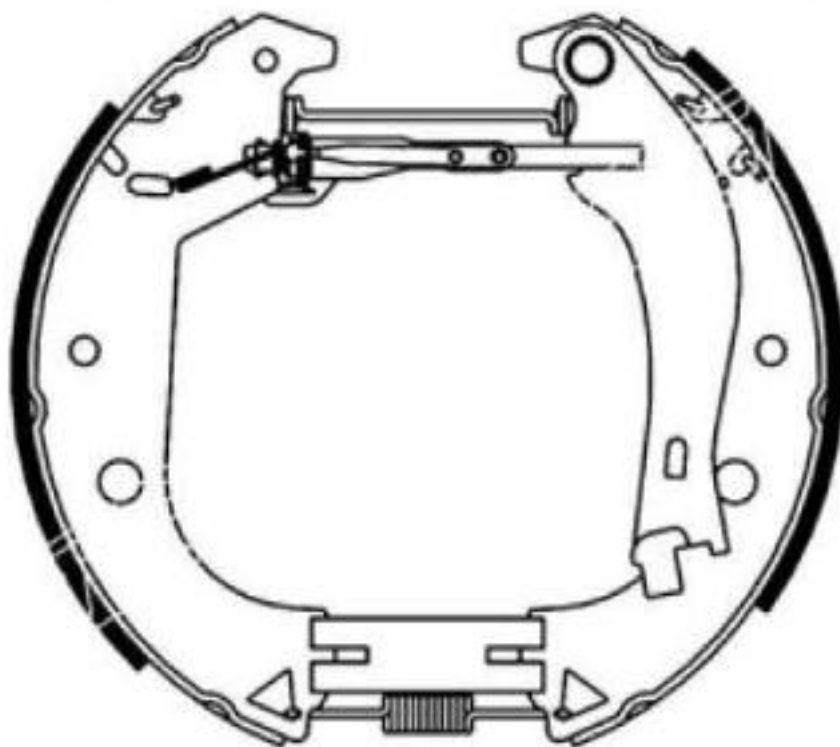

BKN - RK1069 - Kit de freno premontado

- Fiat
- Trasero
- TRW
- Ø Tambor [mm]: 228,6
- Ancho Zapata [mm]: 42
- Ø Bombín [mm]: 20,64

RK 1069

-

FIAT - Dobló (01-)

228,6 x 42

Ø 20,64

DCHA - 800300