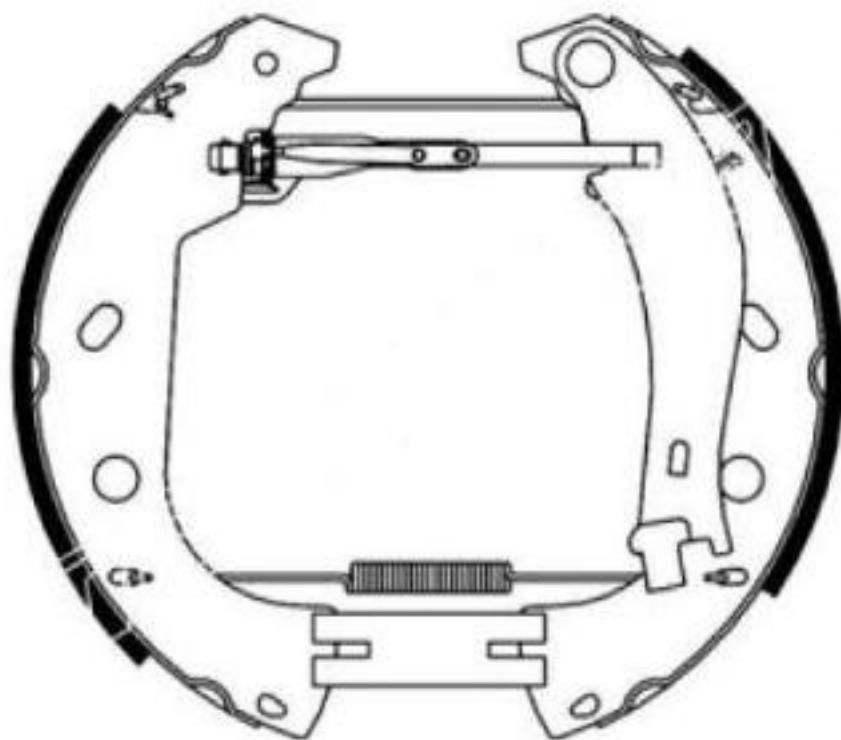

BKN - RK1111 - Kit de freno premontado

- Fiat
- Trasero
- Lockheed
- Ø Tambor [mm]: 228,6
- Ancho Zapata [mm]: 42
- Ø Bombín [mm]: 20,64

RK 1111

6374

FIAT - Marea, Multipla, Palio (97-)

228 x 42

Ø 20,64

DCHA - **800912**