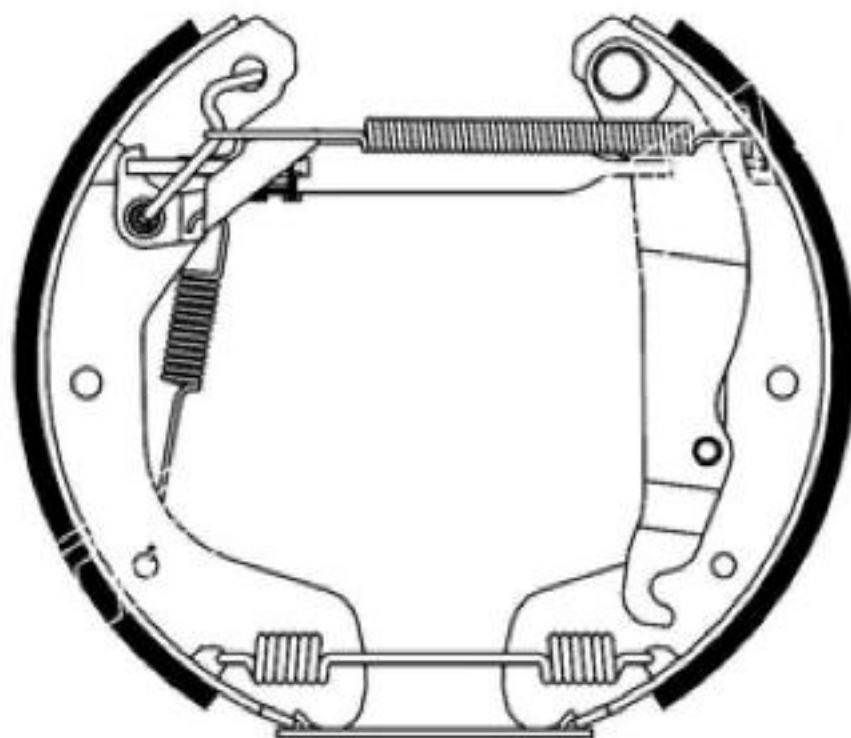

## **BKN - RK1122 - Kit de freno premontado**

- Opel
- Trasero
- TRW
- Ø Tambor [mm]: 200
- Ancho Zapata [mm]: 29
- Ø Bombín [mm]: 19,05

# 6231

OPEL - Corsa C - (00-06)

200 x 29

Ø 19,05

DCHA - **800065**

IZQ - **800065**