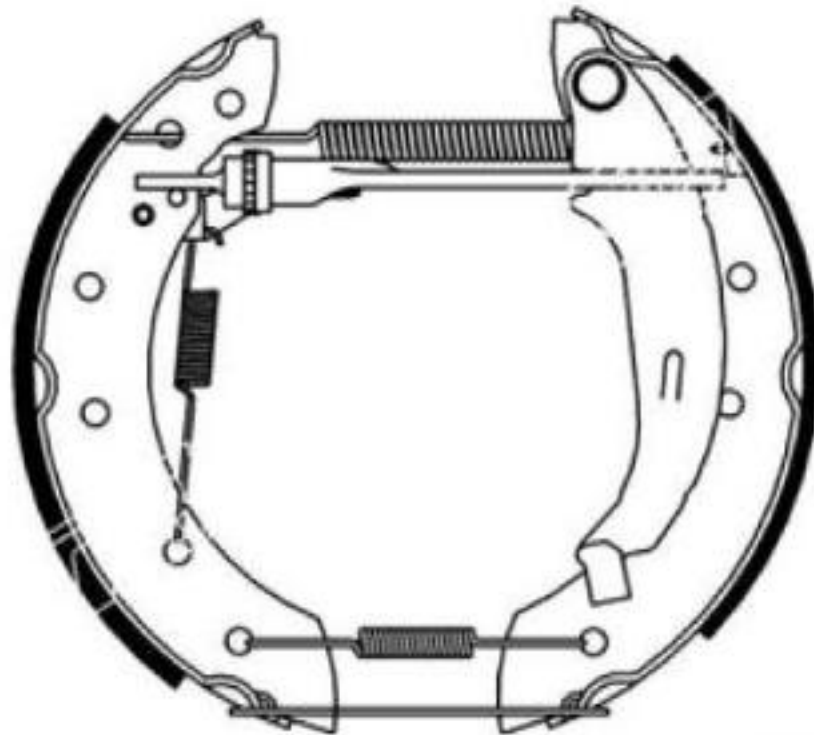

BKN - RK1265 - Kit de freno premontado

- Renault
- Trasero
- TRW
- Ø Tambor [mm]: 203
- Ancho Zapata [mm]: 38
- Ø Bombín [mm]: 20,64

RK 1265

6236

RENAULT - Clio II - (98-05)

203 x 38

Ø 20,64

DCHA - **800335**