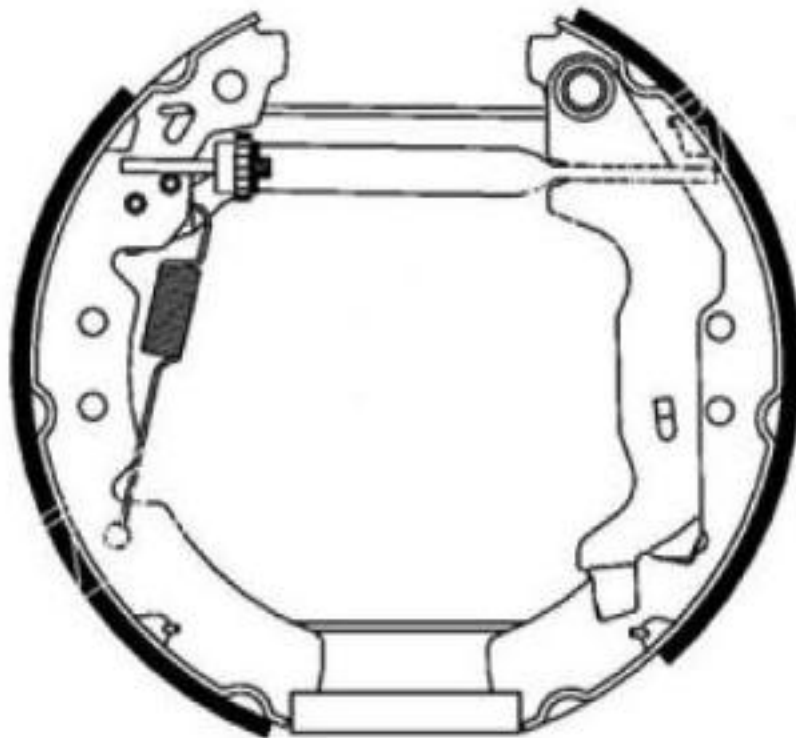

BKN - RK9200 - Kit de freno premontado

- Toyota
- Trasero
- TRW
- Ø Tambor [mm]: 200
- Ancho Zapata [mm]: 35
- Ø Bombín [mm]: 20,64

RK 9200

6295

TOYOTA - Carina E - (93-97)

200 x 35

Ø 20,64

DCHA - 800509