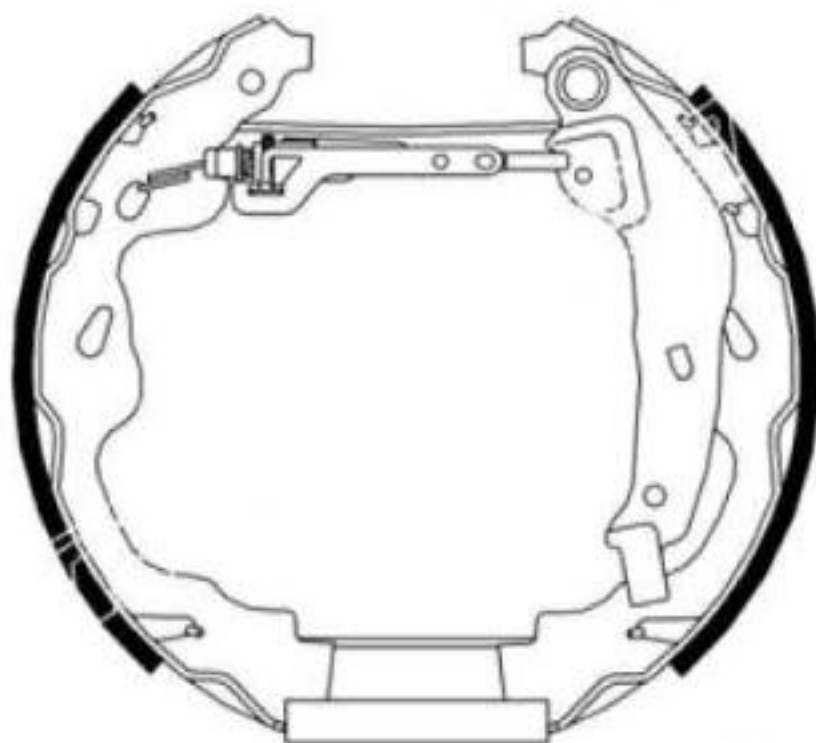

## **BKN - RK1282 - Kit de freno premontado**

- Citroën / Peugeot / Toyota
- Trasero
- Bendix/Bosch
- Ø Tambor [mm]: 200
- Ancho Zapata [mm]: 32
- Ø Bombín [mm]: 17,46

# 6275

CITROEN - C.1 / PEUGEOT / TOYOTA

200 x 32

Ø 17,50

DCHA - 800151

IZQ - 800151