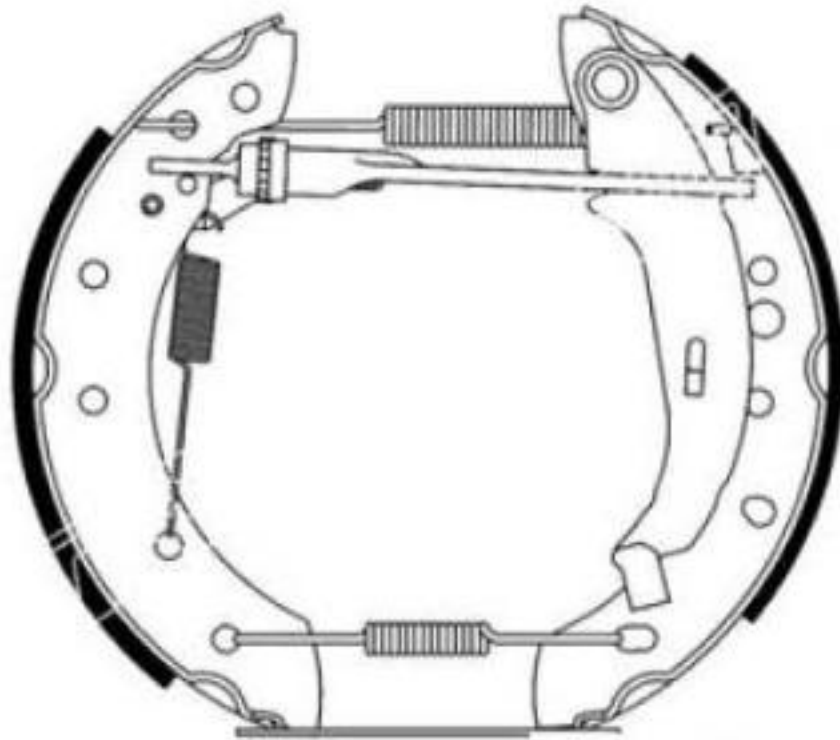

## **BKN - RK1285 - Kit de freno premontado**

- Peugeot
- Trasero
- TRW
- Ø Tambor [mm]: 203,2
- Ancho Zapata [mm]: 39
- Ø Bombín [mm]: 20,64

# 6277

PEUGEOT - 206 (98-), 206+ - (09-)

203 x 39

Ø 20,64

DCHA - 800992

IZQ - 800992