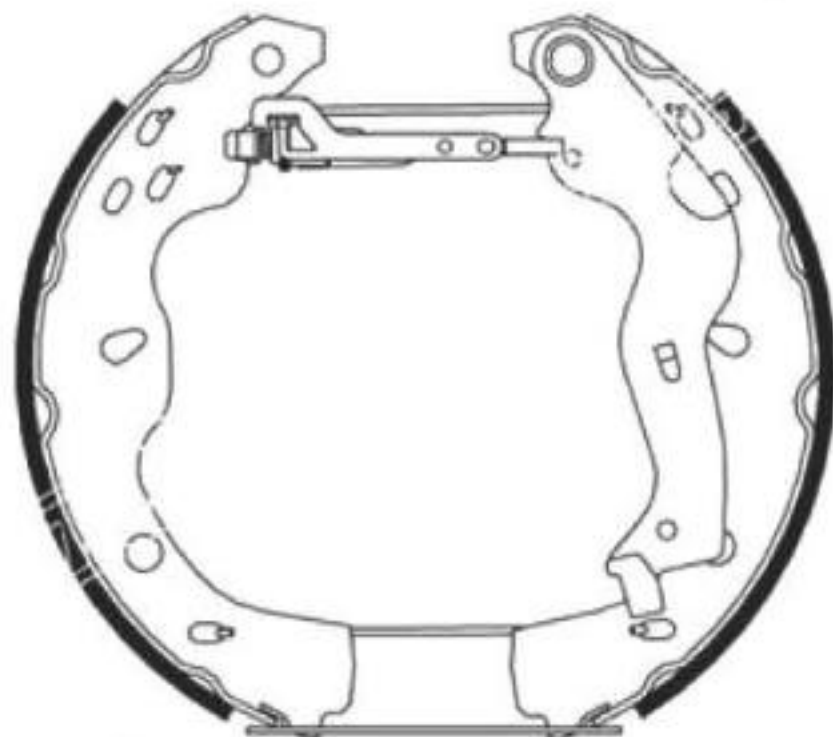

## **BKN - RK1336 - Kit de freno premontado**

- Fiat / Suzuki
- Trasero
- Bendix/Bosch
- Ø Tambor [mm]: 220
- Ancho Zapata [mm]: 36
- Ø Bombín [mm]: 19,05

# 6301

FIAT- Sedici / SUZUKI- Swift III, SX4 - (06-)

220 x 36

Ø 19,05

DCHA - **800143**

IZQ - **800143**