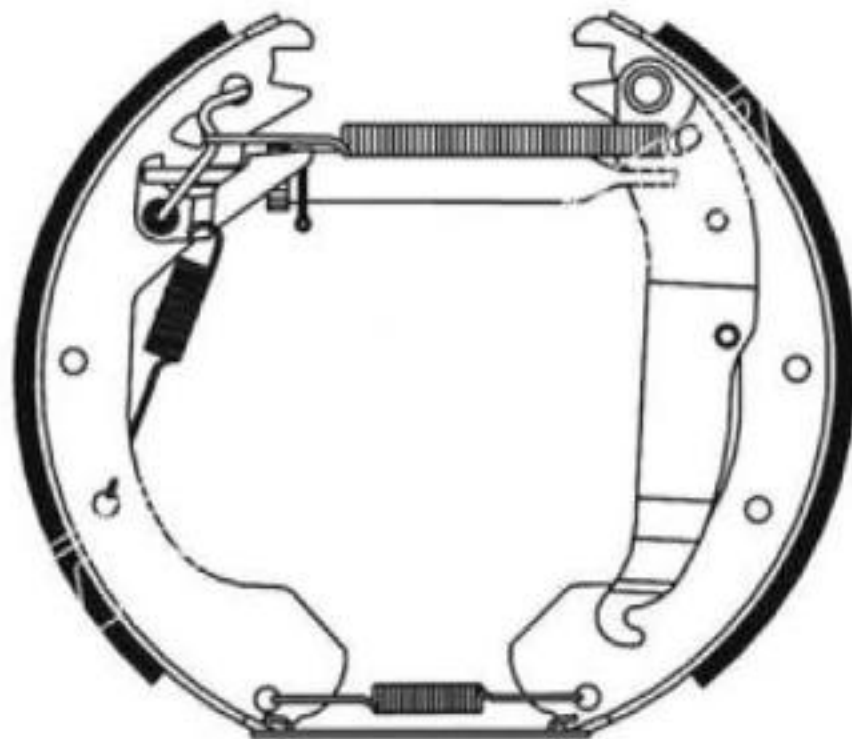

BKN - RK1081 - Kit de freno premontado

- Opel
- Trasero
- TRW
- Ø Tambor [mm]: 230
- Ancho Zapata [mm]: 50
- Ø Bombín [mm]: 17,46

RK 1081

6245

OPEL - Kadett E - (-91)

230 x 50

Ø 17,46

DCHA - **800232**