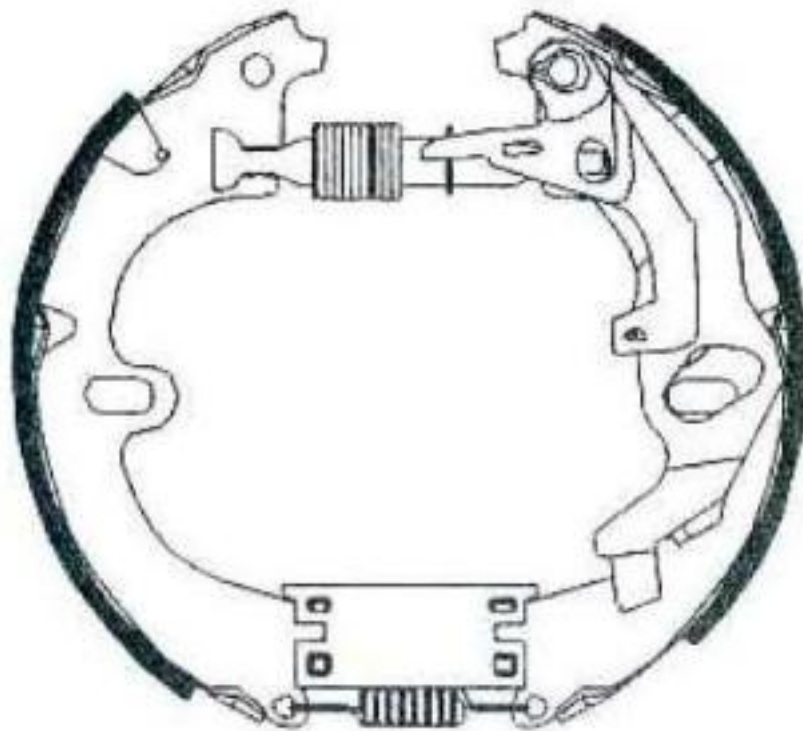

## **BKN - RK1324 - Kit de freno premontado**

- Toyota
- Trasero
- Akebono
- Ø Tambor [mm]: 200
- Ancho Zapata [mm]: 37
- Ø Bombín [mm]: 17,46

# 6322

TOYOTA - Carina II - (83-91)

200 x 37

Ø 17,46

DCHA - **800422**

IZQ - **800421**