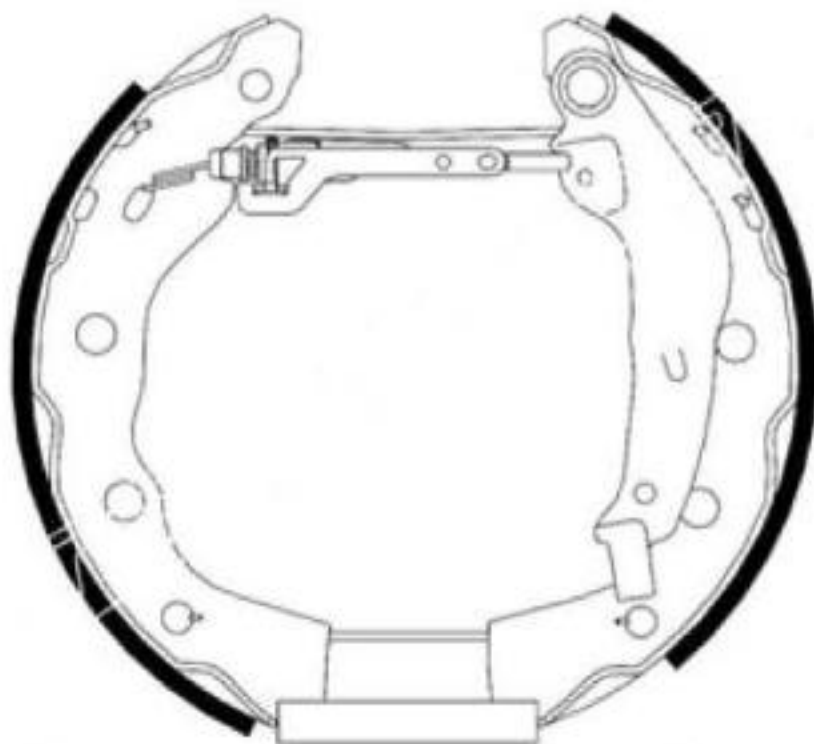

## **BKN - RK1192 - Kit de freno premontado**

- Mitsubishi
- Trasero
- Bendix/Bosch
- Ø Tambor [mm]: 203,2
- Ancho Zapata [mm]: 40
- Ø Bombín [mm]: 19,05

# 6252

MITSUBISHI - Colt, Space Star - (98-)

203 x 40

Ø 19,05

DCHA - **800126**

IZQ - **800126**