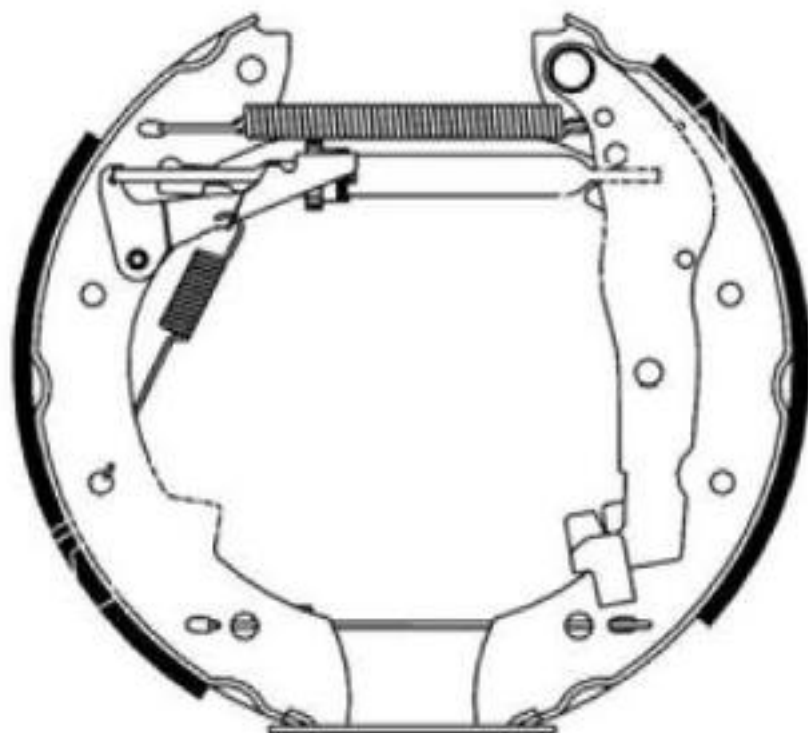

BKN - RK1264 - Kit de freno premontado

- Suzuki
- Trasero
- TRW
- Ø Tambor [mm]: 228,6
- Ancho Zapata [mm]: 42
- Ø Bombín [mm]: 22,22

RK 1264

6224

SUZUKI - Samurai - (89-)

228 x 42

Ø 22,20

DCHA - 800322