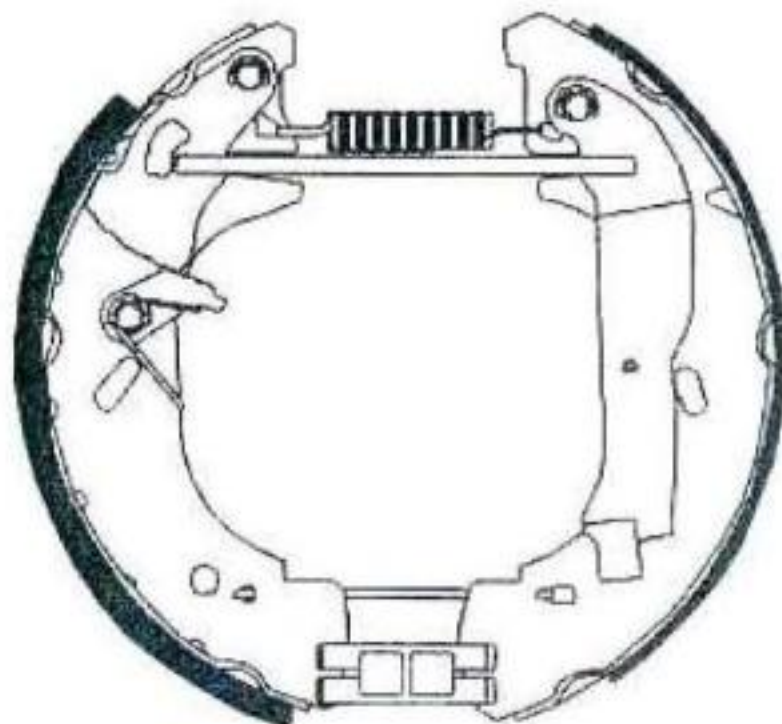

## **BKN - RK1149 - Kit de freno premontado**

- Renault
- Trasero
- Bendix/Bosch
- Ø Tambor [mm]: 280
- Ancho Zapata [mm]: 64
- Ø Bombín [mm]: 23,81

# 6337

280 x 64

Ø 23,81

DCHA - 800385

IZQ - 800384