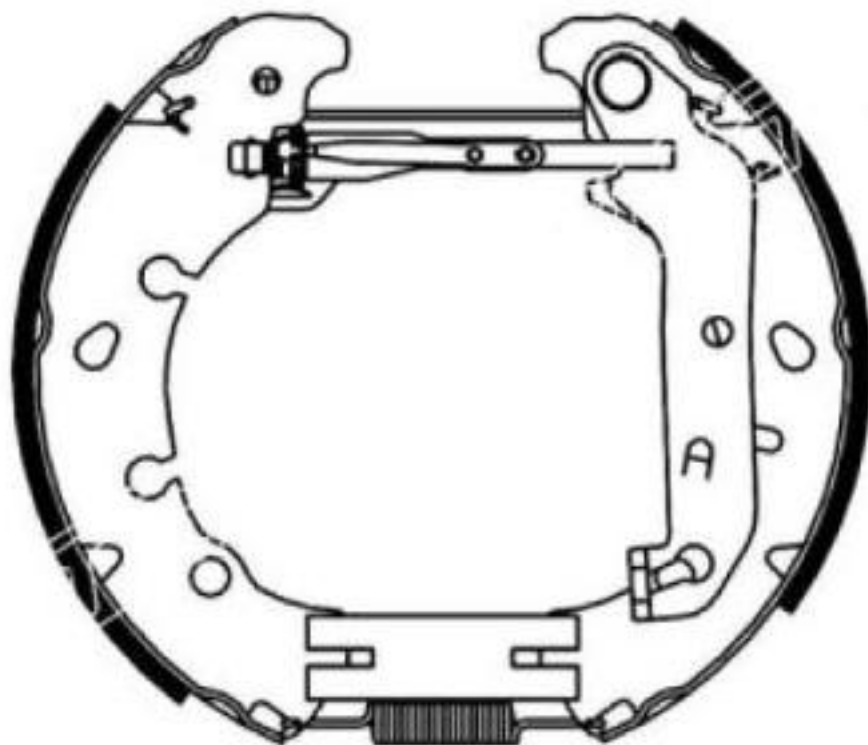

## **BKN - RK1269 - Kit de freno premontado**

- Ford / Mazda
- Trasero
- Lockheed
- Ø Tambor [mm]: 203,2
- Ancho Zapata [mm]: 39
- Ø Bombín [mm]: 19,05

# 6392

FORD - Fiesta V, Fusión / MAZDA - 121, 2

203 x 38

Ø 19,05

DCHA - **800022**

IZQ - **800022**