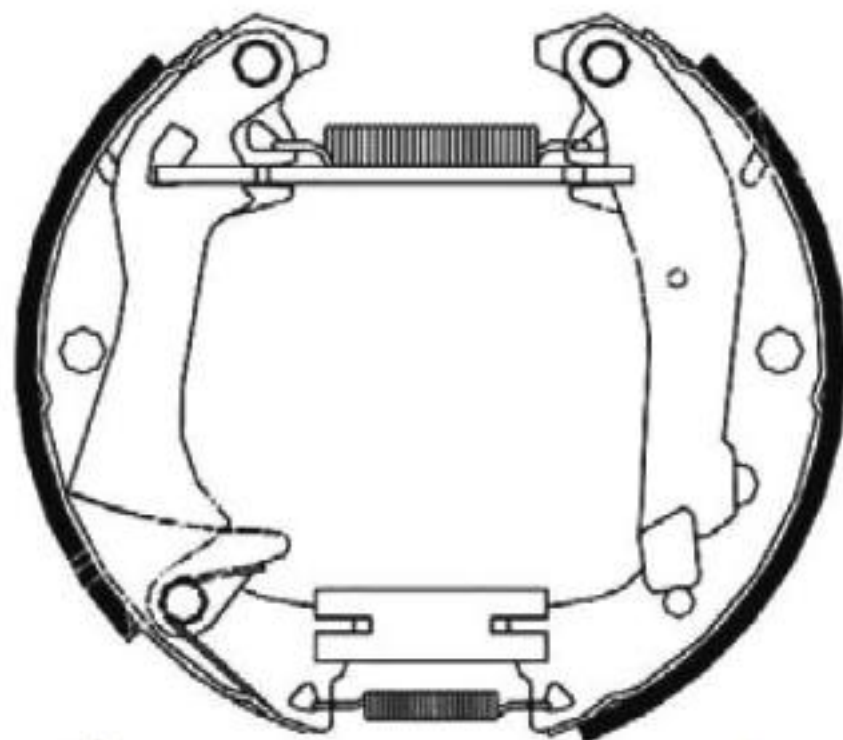

BKN - RK1371 - Kit de freno premontado

- Renault
- Trasero
- Bendix/Bosch
- Ø Tambor [mm]: 228,6
- Ancho Zapata [mm]: 42
- Ø Bombín [mm]: 22,2

RK 1371

6365

PEUGEOT - 304

228 x 42

Ø 22,00

DCHA - 800279