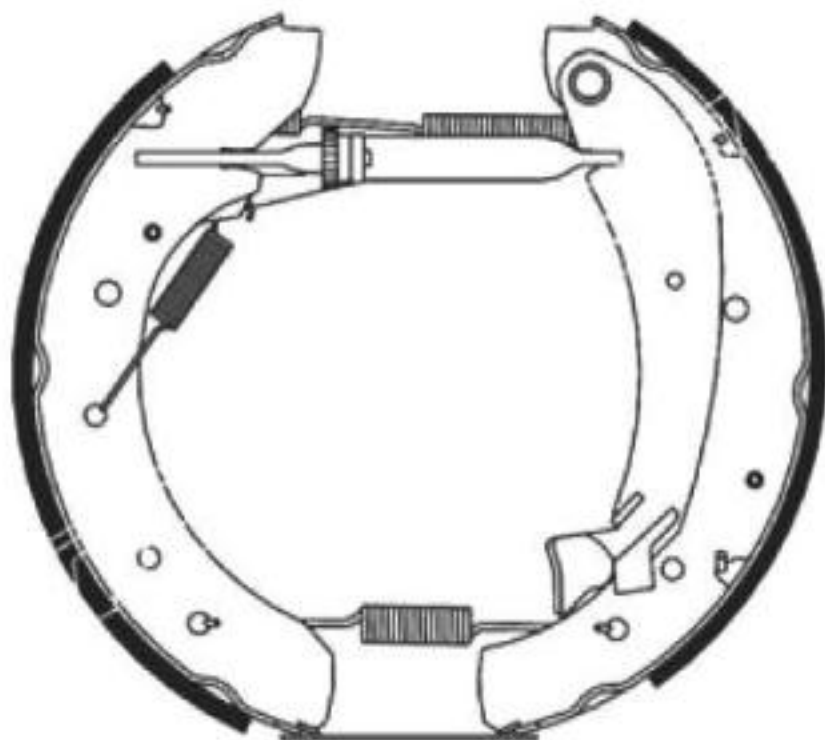

BKN - RK1374 - Kit de freno premontado

- Citroën / Fiat / Peugeot
- Trasero
- TRW
- Ø Tambor [mm]: 254
- Ancho Zapata [mm]: 57
- Ø Bombín [mm]: 22,20

RK 1374

6335

CITROEN- Jumpy / PEUGEOT- Expert- (07-)

254 x 57

Ø 22,00

DCHA - 800498

IZQ - 800498