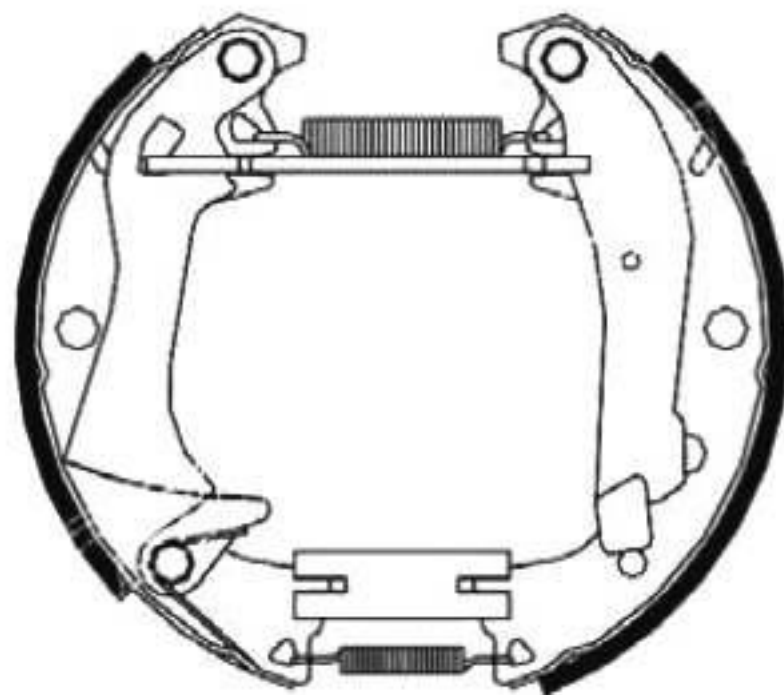

BKN - RK1395 - Kit de freno premontado

- Renault
- Trasero
- Bendix/Bosch
- Ø Tambor [mm]: 228,6
- Ancho Zapata [mm]: 42
- Ø Bombín [mm]: 19,05

RK 1395

6364

PEUGEOT - 204, 304

228 x 42

Ø 19,05

DCHA - 800048