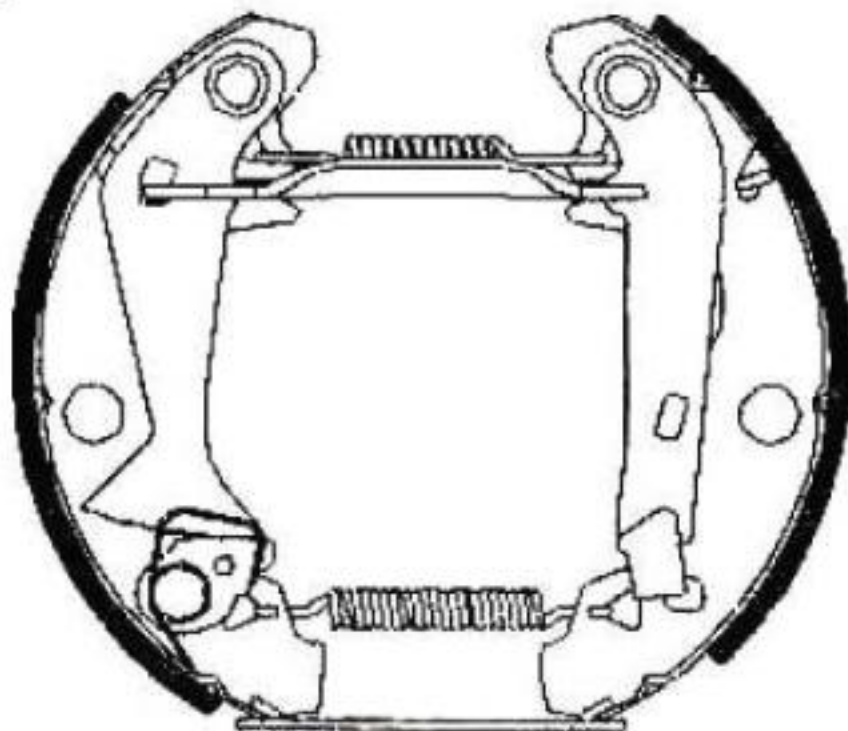

BKN - RK1400 - Kit de freno premontado

- Renault
- Trasero
- Bendix/Bosch
- Ø Tambor [mm]: 180
- Ancho Zapata [mm]: 32
- Ø Bombín [mm]: 19,05

RK 1400

6359

RENAULT - R.4 - (62-86) / R.5 - (78-)

180 x 32

Ø 19,05