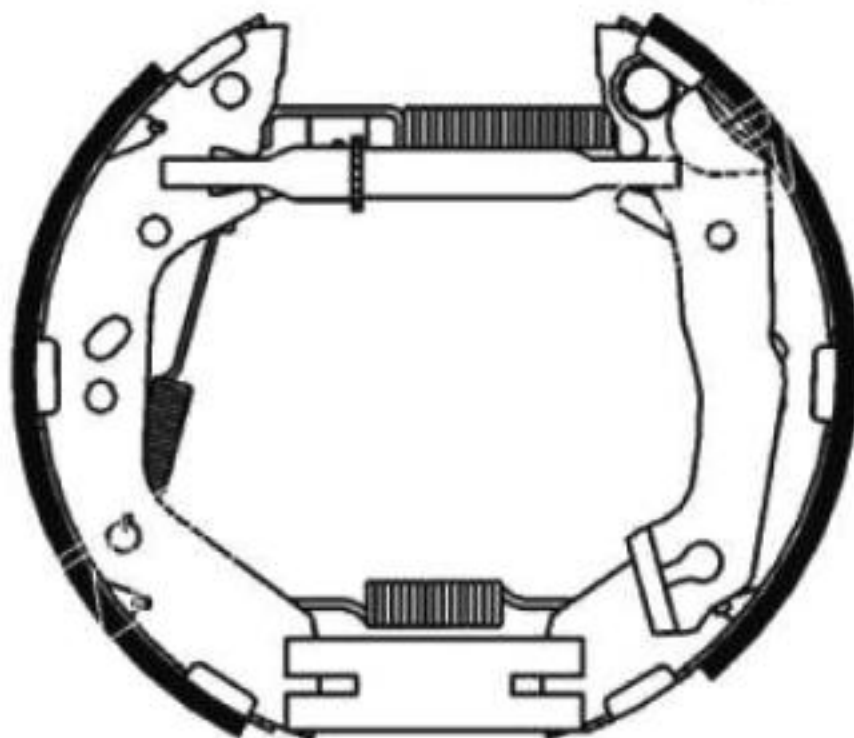

BKN - RK1404 - Kit de freno premontado

- Hyundai
- Trasero
- Mando
- Ø Tambor [mm]: 180
- Ancho Zapata [mm]: 38
- Ø Bombín [mm]: 19,05

RK 1404

6367

HYUNDAI - Accent, Excel - (02-)

180 x 38

Ø 19,05

DCHA - **800174**