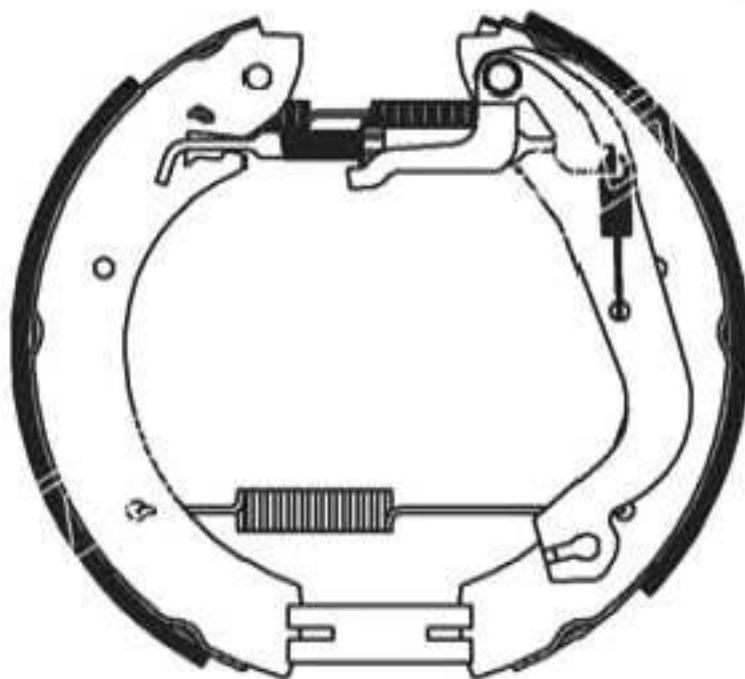

BKN - RK1814 - Kit de freno premontado

- Mercedes
- Trasero
- TRW
- Ø Tambor [mm]: 254
- Ancho Zapata [mm]: 57
- Ø Bombín [mm]: 25,40

RK 1814

6434

MERCEDES - MB100, Sprinter (95-00)

254 x 57

Ø 25,4

DCHA - **800234**