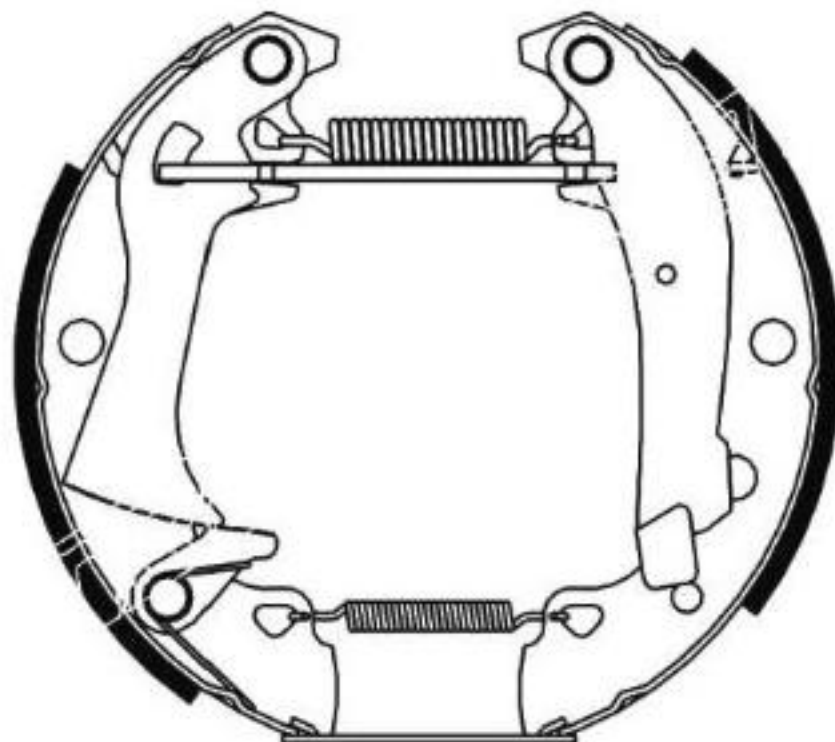

BKN - RK1413 - Kit de freno premontado

- Renault
- Trasero
- Bendix/Bosch
- Ø Tambor [mm]: 228,6
- Ancho Zapata [mm]: 42
- Ø Bombín [mm]: 22,20

RK 1413

6133

228,6 x 42

Ø 22,00

DCHA - 800359

IZQ - 800364