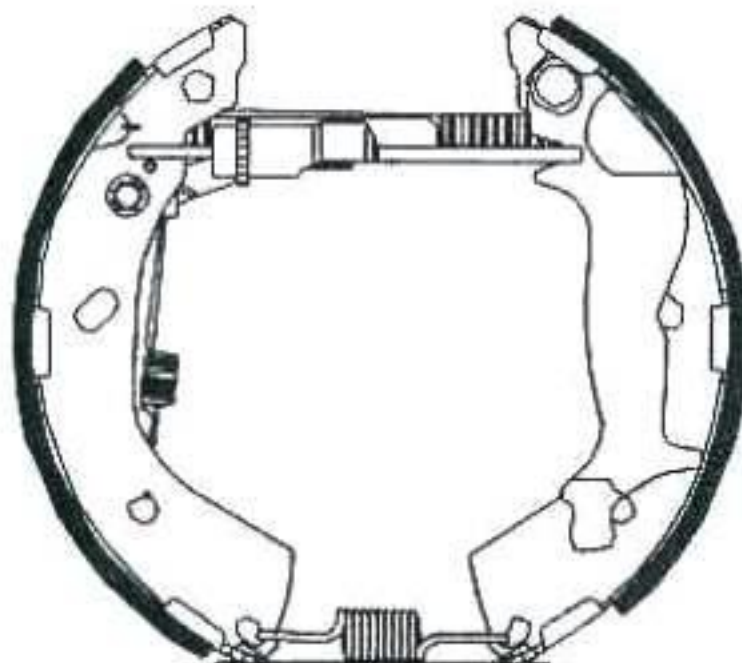

## **BKN - RK1471 - Kit de freno premontado**

- Hyundai
- Trasero
- Mando
- Ø Tambor [mm]: 180
- Ancho Zapata [mm]: 32
- Ø Bombín [mm]: 17,78

# RK 1471

# 6352

HYUNDAI - Getz - (02-)

180 x 32

Ø 17,78

DCHA - 800129

IZQ - 800130