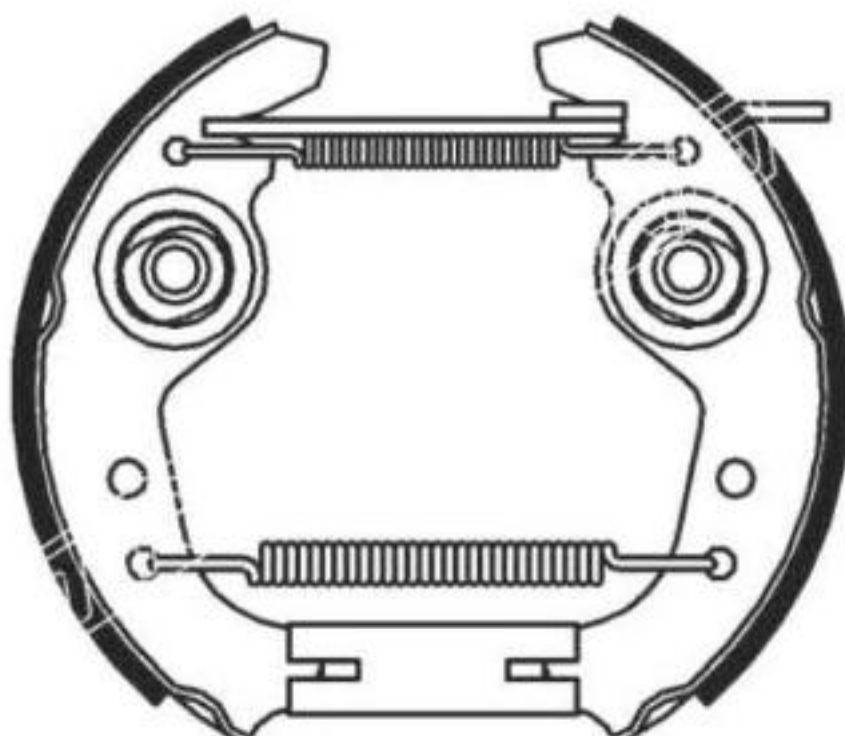

BKN - RK1013 - Kit de freno premontado

- Seat
- Trasero
- Fiat
- Ø Tambor [mm]: 185
- Ancho Zapata [mm]: 31
- Ø Bombín [mm]: 22,20

RK 1013

6397

SEAT - Marbella, Panda, Terra

185 x 31

Ø 22,20

DCHA - 800095