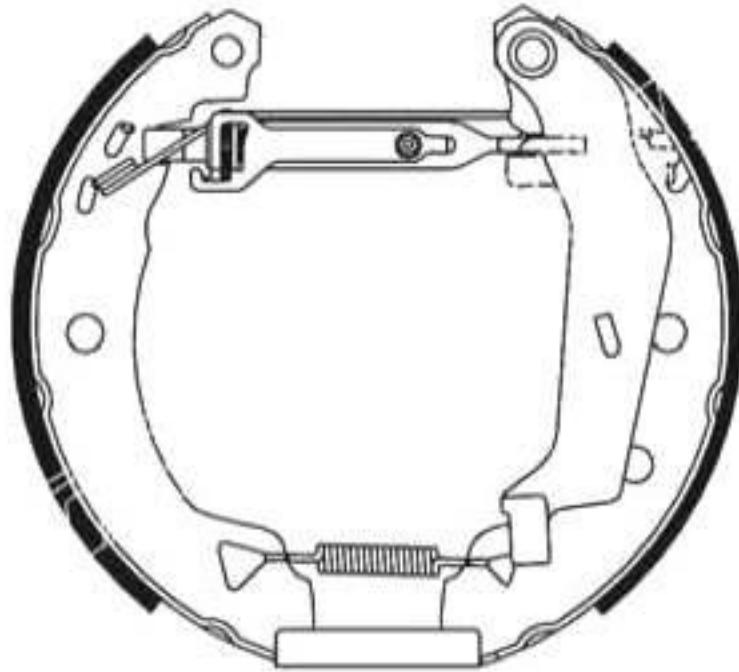

BKN - RK2047 - Kit de freno premontado

- Alfa Romeo
- Trasero
- Bendix/Bosch
- Ø Tambor [mm]: 203
- Ancho Zapata [mm]: 39
- Ø Bombín [mm]: 22,00

RK 2047

6400

ALFA ROMEO - 145, 146 - (94-)

200 x 39

Ø 22,00

DCHA - **800913**