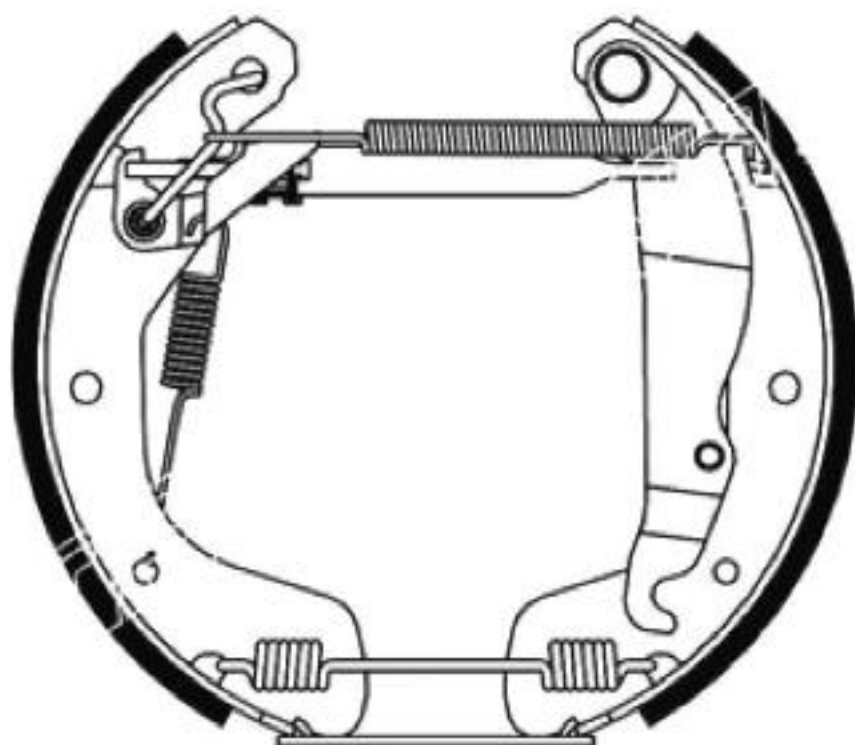

BKN - RK2053 - Kit de freno premontado

- Daewoo / Opel
- Trasero
- TRW
- Ø Tambor [mm]: 200
- Ancho Zapata [mm]: 45
- Ø Bombín [mm]: 20,64

RK 2053

6415

DAEWOO - Lanos / OPEL - Corsa C - (06-)

200 x 45

Ø 20,64