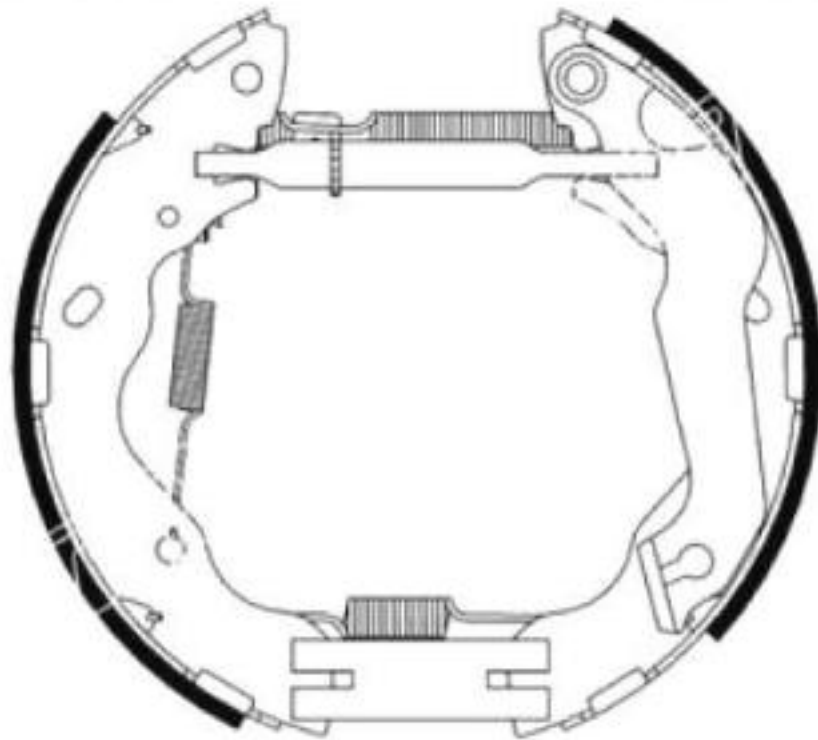

BKN - RK2068 - Kit de freno premontado

- Hyundai
- Trasero
- Mando
- Ø Tambor [mm]: 203,2
- Ancho Zapata [mm]: 39
- Ø Bombín [mm]: 19,05

RK 2068

6421

HYUNDAI - Coupe, Elantra - (96-)

203 x 39

Ø 19,05

DCHA - 800807