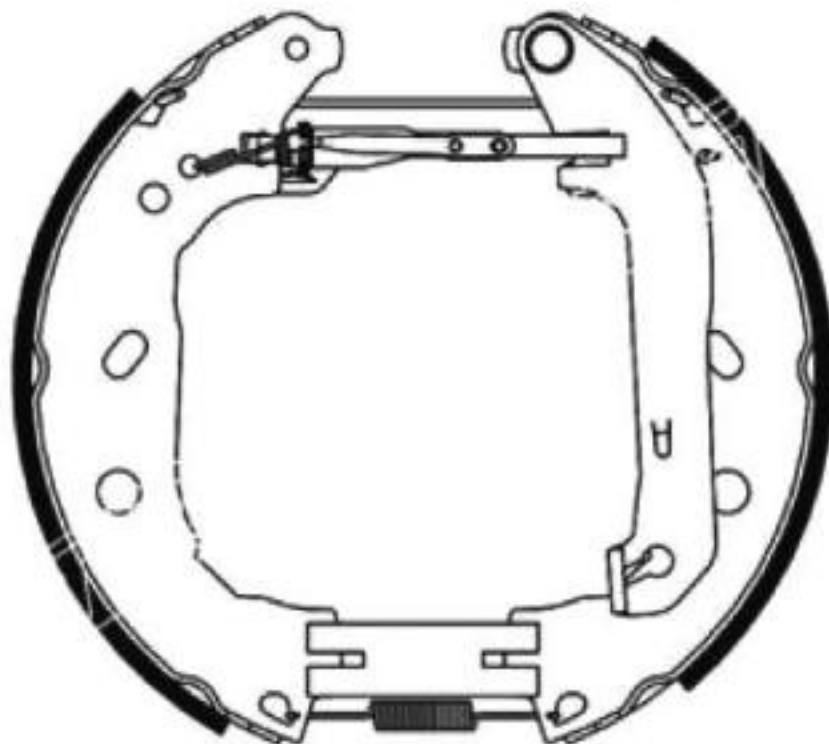

BKN - RK1450 - Kit de freno premontado

- Ford
- Trasero
- Lockheed
- Ø Tambor [mm]: 228,6
- Ancho Zapata [mm]: 58
- Ø Bombín [mm]: 20,64

RK 1450

6395

FORD Tourneo, Transit connect (02-)

228 x 58

Ø 20,64

DCHA - 801052