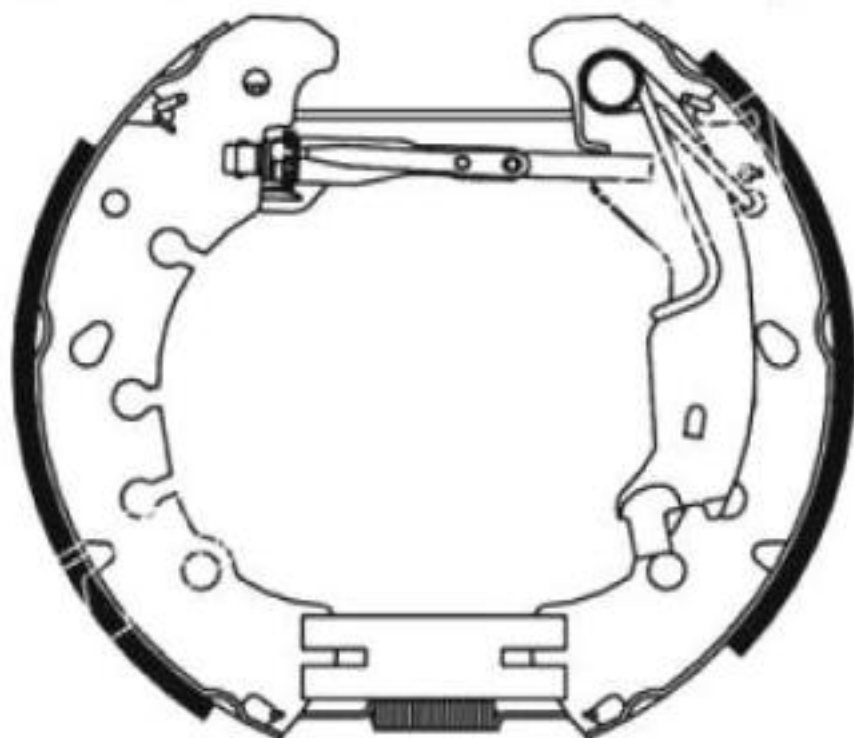

BKN - RK2060 - Kit de freno premontado

- Fiat / Lancia
- Trasero
- Lockheed
- Ø Tambor [mm]: 203
- Ancho Zapata [mm]: 38
- Ø Bombín [mm]: 20,64

RK 2060

6381

FIAT - G. Punto / LANCIA - Ypsilon - (11-)

203 x 38

Ø 20,64

DCHA - **801184**

IZQ - **801184**