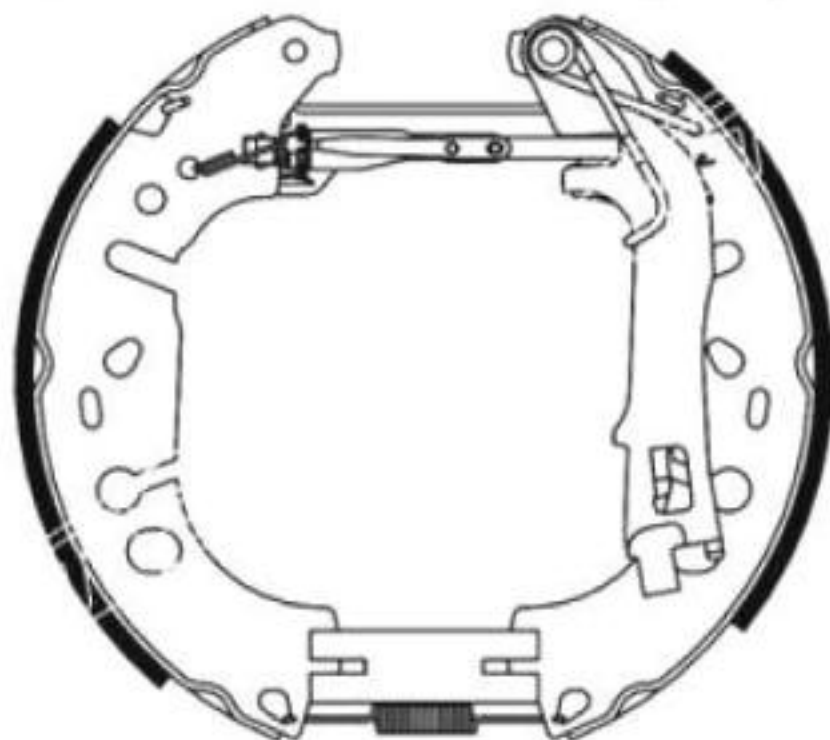

## **BKN - RK2062 - Kit de freno premontado**

- Fiat
- Trasero
- Lockheed
- Ø Tambor [mm]: 228
- Ancho Zapata [mm]: 40
- Ø Bombín [mm]: 20,64

# 6388

FIAT - Linea, Punto Evo / OPEL - Adam

228 x 40

Ø 20,64

DCHA - **801184**

IZQ - **801184**