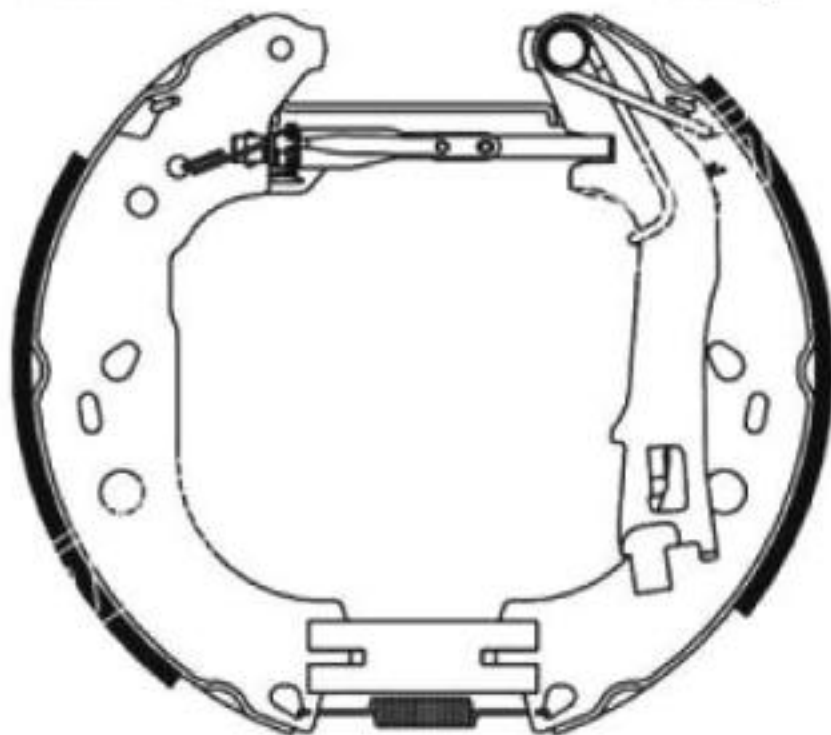

BKN - RK2067 - Kit de freno premontado

- Citroën / Fiat / Peugeot
- Trasero
- Lockheed
- Ø Tambor [mm]: 228,6
- Ancho Zapata [mm]: 43
- Ø Bombín [mm]: 20,64

RK 2067

6390

CITROEN - Nemo / FIAT / PGEOT - Bipper

228 x 43

Ø 20,64

DCHA - **801184**

IZQ - **801184**