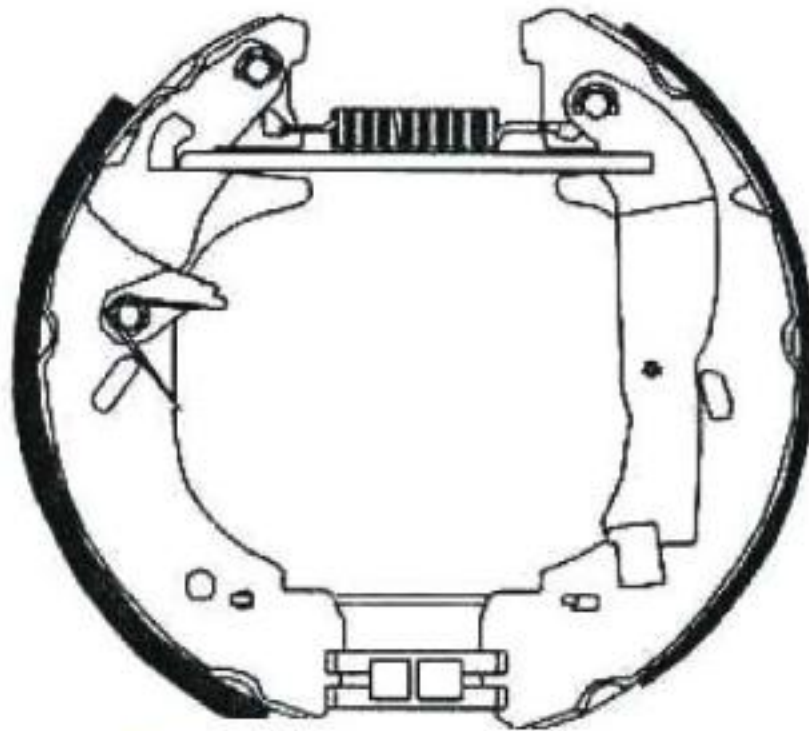

BKN - RK1348 - Kit de freno premontado

- Renault
- Trasero
- Bendix/Bosch
- Ø Tambor [mm]: 280
- Ancho Zapata [mm]: 64
- Ø Bombín [mm]: 23,81

RK 1348

6356

OPEL- Movano / RENAULT- Master II (98-)

280 x 64

Ø 23,81