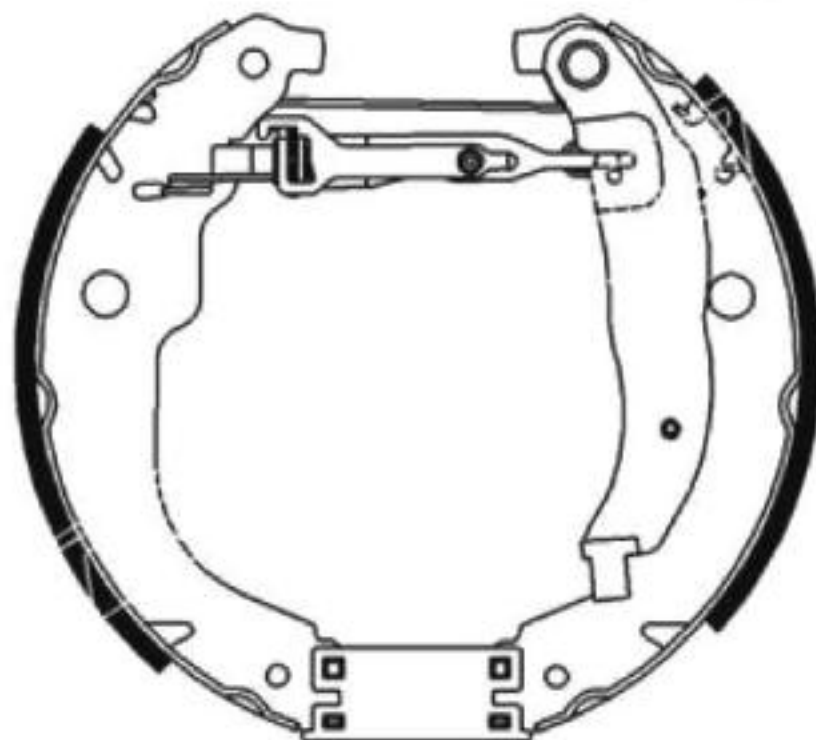

BKN - RK1517 - Kit de freno premontado

- Citroën / DS / Peugeot
- Trasero
- Bendix/Bosch
- Ø Tambor [mm]: 228,6
- Ancho Zapata [mm]: 42
- Ø Bombín [mm]: 20,64

RK 1517

6423

PEUGEOT 207 - (06-)

228 x 42

Ø 20,64