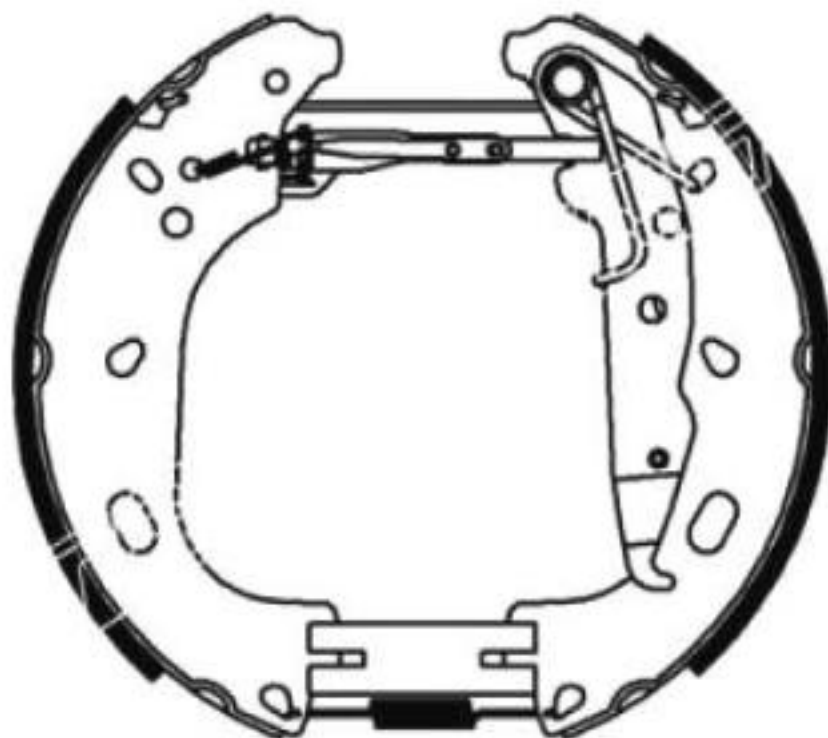

BKN - RK1526 - Kit de freno premontado

- Opel
- Trasero
- Lockheed
- Ø Tambor [mm]: 230
- Ancho Zapata [mm]: 40
- Ø Bombín [mm]: 19,05

RK 1526

6432

OPEL - Astra - (04-)

230 x 40

Ø 19,05

DCHA - 800134